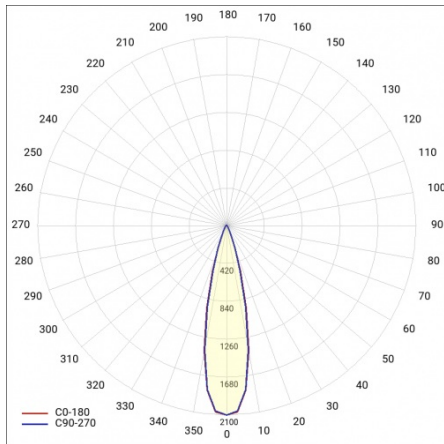

EXPO ADJUST 3200LM 36° BOX CZARNY 940 35W

PODROBNÁ PRODUKTOVÁ KARTA

TABULKA TECHNICKÝCH PARAMETRŮ

Index:	481499	Typ difuzoru:	Průhledná
EAN:	5905963481499	Barva difuzoru:	průhledný
Zdroj světla:	CO B	Montážní verze:	na trať
Jmenovitý výkon svítidla [W]:	35	Optika:	objektiv
Nominální výkon [W]:	33.50	Materiál karoserie:	hliník. ABS box
Světelný tok svítidla [lm]:	3200	Materiál optiky:	PC
Jmenovité napájecí napětí [V]:	220–240	Barva těla:	černá
Frekvence [Hz]:	50–60	Nastavení úhlu sklonu [°]:	NE; 36°
Teplota barvy [K]:	4000	Rozměry (V/Š/H/V) [mm]:	225/213/95
Světelná účinnost svítidla [lm/W]:	92	Stupeň těsnosti:	IP20
Třída ochrany:	I	Provozní teplota [°C]:	od -20 do +25
Index podání barev (Ra):	>90	Čistá hmotnost [kg]:	0.730
SDCM:	≤ 3	Záruka [roky]:	5
Energetická třída:	G	Certifikát CE:	214/2023
Úhel osvětlení [°]:	36	Manuál:	Download PDF
Typ vyzařování:	symetrický	Plik LDT:	Download
Materiál difuzoru:	PC		

SVĚTELNÁ KŘIVKA

Datum vytvoření karty: 02 leden 2025

Výrobce si vyhrazuje právo na změny v průběhu zdokonalování výrobku a na konstrukční změny nebo modernizaci prezentovaného výrobku. Svítidlo splňuje požadavky směrnice EU ROHS 2001/65/EU. Produktový list není obchodní nabídkou. *Tolerance parametrů je +/- 10%.

Tento produkt podléhá pravidlům recyklace elektrické a elektronické zařízení

Certifikát CE - č.: 214/2023

Lena Lighting S.A.
ul. Kórnicka 52, 63-000 Środa Wielkopolska
tel. +48 61 28 60 333 (Pn-Pt, 8-16), e-mail: hello@lenalighting.pl, www.lenalighting.pl