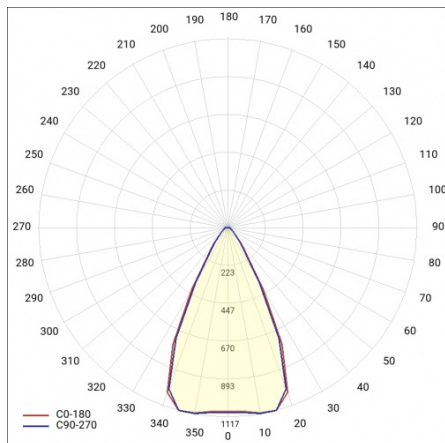

EXPO ADJUST 2650LM DALI ZOOM 22-55° CZARNY 940 35W

PODROBNÁ PRODUKTOVÁ KARTA

TABULKA TECHNICKÝCH PARAMETRŮ

Index:	481420	Barva difuzoru:	průhledný
EAN:	5905963481420	Montážní verze:	na trať
Zdroj světla:	CO B	Optika:	objektiv
Jmenovitý výkon svítidla [W]:	35	Materiál karoserie:	hliník
Nominální výkon [W]:	33.50	Materiál optiky:	PC
Světelný tok svítidla [lm]:	2650	Barva těla:	černá
Jmenovité napájecí napětí [V]:	220–240	Nastavení úhlu sklonu [°]:	Ano; 22-55°
Frekvence [Hz]:	50–60	DIMM DALI:	ano
Teplota barvy [K]:	4000	Rozměry (V/Š/H/V) [mm]:	260/185/95
Světelná účinnost svítidla [lm/W]:	76	Stupeň těsnosti:	IP20
Třída ochrany:	II	Provozní teplota [°C]:	od -20 do +25
Index podání barev (Ra):	>90	Řízení:	DALI
SDCM:	≤ 3	Čistá hmotnost [kg]:	0.660
Energetická třída:	G	Záruka [roky]:	5
Úhel osvětlení [°]:	22-55	Certifikát CE:	214/2023
Typ vyzařování:	symetrický	Manuál:	Download PDF
Materiál difuzoru:	PC	Přík LDT:	Download
Typ difuzoru:	Průhledná		

SVĚTELNÁ KŘIVKA

Datum vytvoření karty: 02 leden 2025

Výrobce si vyhrazuje právo na změny v průběhu zdokonalování výrobku a na konstrukční změny nebo modernizaci prezentovaného výrobku. Svítidlo splňuje požadavky směrnice EU ROHS 2001/65/EU. Produktový list není obchodní nabídkou. *Tolerance parametrů je +/- 10%.

Tento produkt podléhá pravidlům recyklace elektrické a elektronické zařízení

Certifikát CE - č.: 214/2023

Lena Lighting S.A.
ul. Kórnicka 52, 63-000 Środa Wielkopolska
tel. +48 61 28 60 333 (Pn-Pt, 8-16), e-mail: hello@lenalighting.pl, www.lenalighting.pl

Boční 2/2