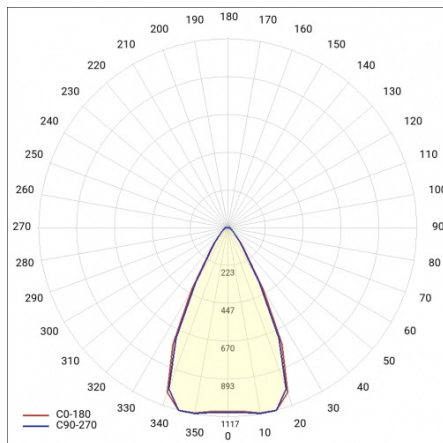

EXPO ADJUST LED 2900LM ZOOM 22-55° BOX BÍLÝ 940 31W

PODROBNÁ PRODUKTOVÁ KARTA

TABULKA TECHNICKÝCH PARAMETRŮ

Index:	481307	Typ difuzoru:	Průhledná
EAN:	5905963481307	Barva difuzoru:	průhledný
Zdroj světla:	CO B	Montážní verze:	na trať
Jmenovitý výkon svítidla [W]:	31	Optika:	objektiv
Nominální výkon [W]:	29	Materiál karoserie:	hliník. ABS box
Světelný tok svítidla [lm]:	2900	Materiál optiky:	PC
Jmenovité napájecí napětí [V]:	220–240	Barva těla:	bílý
Frekvence [Hz]:	50–60	Nastavení úhlu sklonu [°]:	Ano; 22-55°
Teplota barvy [K]:	4000	Rozměry (V/Š/H/V) [mm]:	225/213/95
Světelná účinnost svítidla [lm/W]:	94	Stupeň těsnosti:	IP20
Třída ochrany:	I	Provozní teplota [°C]:	25
Index podání barev (Ra):	>90	Čistá hmotnost [kg]:	0.730
SDCM:	≤ 3	Záruka [roky]:	5
Energetická třída:	E	Certifikát CE:	214/2023
Úhel osvětlení [°]:	22-55	Manuál:	Download PDF
Typ vyzařování:	symetrický	Plik LDT:	Download
Materiál difuzoru:	PC		

SVĚTELNÁ KŘIVKA

Datum vytvoření karty: 02 leden 2025

Výrobce si vyhrazuje právo na změny v průběhu zdokonalování výrobku a na konstrukční změny nebo modernizaci prezentovaného výrobku. Svítidlo splňuje požadavky směrnice EU ROHS 2001/65/EU. Produktový list není obchodní nabídkou. *Tolerance parametrů je +/- 10%.

Tento produkt podléhá pravidlům recyklace elektrické a elektronické zařízení

Certifikát CE - č.: 214/2023

Lena Lighting S.A.
ul. Kórnicka 52, 63-000 Środa Wielkopolska
tel. +48 61 28 60 333 (Pn-Pt, 8-16), e-mail: hello@lenalighting.pl, www.lenalighting.pl