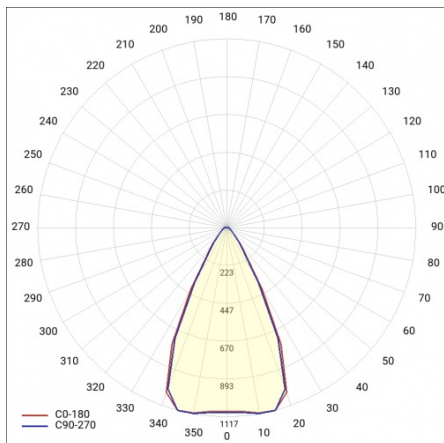

EXPO ADJUST 2700LM ZOOM 22-55° BOX ČERNÝ 940 30W

PODROBNÁ PRODUKTOVÁ KARTA

TABULKA TECHNICKÝCH PARAMETRŮ

Index:	481369	Barva difuzoru:	průhledný
EAN:	5905963481369	Montážní verze:	na trať
Zdroj světla:	CO B	Optika:	objektiv
Jmenovitý výkon svítidla [W]:	30	Materiál karoserie:	hliník. ABS box
Nominální výkon [W]:	29	Materiál optiky:	PC
Světelný tok svítidla [lm]:	2700	Barva těla:	černá
Jmenovité napájecí napětí [V]:	220–240	Nastavení úhlu sklonu [°]:	Ano; 22-55°
Frekvence [Hz]:	50–60	Rozměry (V/Š/H/V) [mm]:	225/213/95
Teplota barvy [K]:	4000	Stupeň těsnosti:	IP20
Světelná účinnost svítidla [lm/W]:	90	Provozní teplota [°C]:	od -20 do +25
Třída ochrany:	I	Čistá hmotnost [kg]:	0.730
Index podání barev (Ra):	>90	Záruka [roky]:	5
SDCM:	≤ 3	Certifikát CE:	214/2023
Energetická třída:	F	Manuál:	Download PDF
Úhel osvětlení [°]:	22-55	Třída ETIM:	EC001744
Typ vyzařování:	symetrický	Plik LDT:	Download
Materiál difuzoru:	PC		
Typ difuzoru:	Průhledná		

SVĚTELNÁ KŘIVKA

Datum vytvoření karty: 02 leden 2025

Výrobce si vyhrazuje právo na změny v průběhu zdokonalování výrobku a na konstrukční změny nebo modernizaci prezentovaného výrobku. Svítidlo splňuje požadavky směrnice EU ROHS 2001/65/EU. Produktový list není obchodní nabídkou. *Tolerance parametrů je +/- 10%.

Tento produkt podléhá pravidlům recyklace elektrické a elektronické zařízení

Certifikát CE - č.: 214/2023

Lena Lighting S.A.
ul. Kórnicka 52, 63-000 Środa Wielkopolska
tel. +48 61 28 60 333 (Pn-Pt, 8-16), e-mail: hello@lenalighting.pl, www.lenalighting.pl