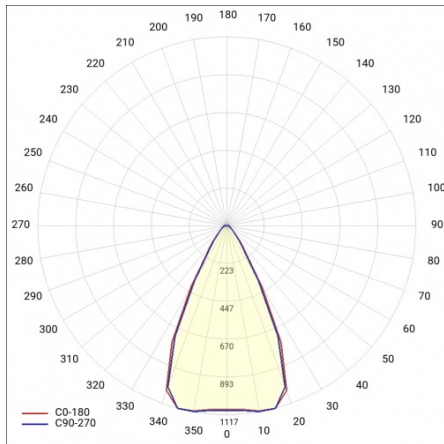

EXPO ADJUST 2300LM ZOOM 22-55° BOX ČERNÝ 940 23W

PODROBNÁ PRODUKTOVÁ KARTA

TABULKA TECHNICKÝCH PARAMETRŮ

Index:	481376	Typ difuzoru:	Průhledná
EAN:	5905963481376	Barva difuzoru:	průhledný
Zdroj světla:	CO B	Montážní verze:	na trať
Jmenovitý výkon svítidla [W]:	23	Optika:	objektiv
Nominální výkon [W]:	21	Materiál karoserie:	hliník. ABS box
Světelný tok svítidla [lm]:	2300	Materiál optiky:	PC
Jmenovité napájecí napětí [V]:	220–240	Barva těla:	černá
Frekvence [Hz]:	50–60	Nastavení úhlu sklonu [°]:	Ano; 22-55°
Teplota barvy [K]:	4000	Rozměry (V/Š/H/V) [mm]:	225/213/95
Světelná účinnost svítidla [lm/W]:	100	Stupeň těsnosti:	IP20
Třída ochrany:	I	Provozní teplota [°C]:	od -20 do +25
Index podání barev (Ra):	>90	Čistá hmotnost [kg]:	0.730
SDCM:	≤ 3	Záruka [roky]:	5
Energetická třída:	E	Certifikát CE:	214/2023
Úhel osvětlení [°]:	22-55	Manuál:	Download PDF
Typ vyzařování:	symetrický	Plik LDT:	Download
Materiál difuzoru:	PC		

SVĚTELNÁ KŘIVKA

Datum vytvoření karty: 02 leden 2025

Výrobce si vyhrazuje právo na změny v průběhu zdokonalování výrobku a na konstrukční změny nebo modernizaci prezentovaného výrobku. Svítidlo splňuje požadavky směrnice EU ROHS 2001/65/EU. Produktový list není obchodní nabídkou. *Tolerance parametrů je +/- 10%.

Tento produkt podléhá pravidlům recyklace elektrické a elektronické zařízení

Certifikát CE - č.: 214/2023

Lena Lighting S.A.
ul. Kórnicka 52, 63-000 Środa Wielkopolska
tel. +48 61 28 60 333 (Pn-Pt, 8-16), e-mail: hello@lenalighting.pl, www.lenalighting.pl