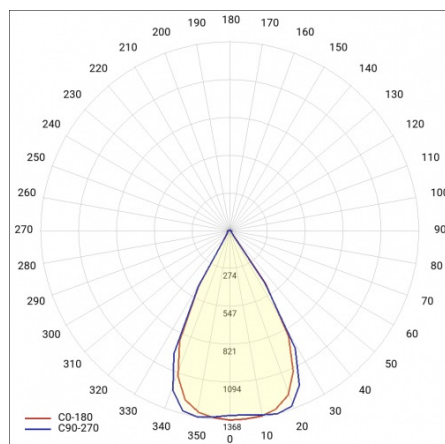

OCULUS LED UGR DALI 28800LM 840 IP66 I KL. SP10KV 218W

PODROBNÁ PRODUKTOVÁ KARTA

TABULKA TECHNICKÝCH PARAMETRŮ

Jmenovitý výkon svítidla [W]:	218	Materiál optiky:	PC
Index:	561245	Optika:	objektiv
Teplota barvy [K]:	4000	Materiál karoserie:	práškově lakovaný hliník
Světelný tok svítidla [lm]:	28800	DIMM DALI:	ano
Jmenovité napájecí napětí [V]:	220–240	Barva těla:	šedá
Frekvence [Hz]:	50–60	Provozní teplota [°C]:	od -25 do +45
Světelná účinnost svítidla [lm/W]:	132	Rozměry (V/Š/H/V) [mm]:	106/371
Energetická třída:	D	Odolnost proti nárazu:	IK09
Třída ochrany:	I	Stupeň těsnosti:	IP66
Index podání barev (Ra):	>80	Montážní verze:	přisazené, závěsné
SDCM:	≤ 3	Délka vodiče [m]:	0.30
Účinnost:	0.98	Čistá hmotnost [kg]:	3.680
Životnost LED L70B50 [h]:	196000	Fotobiologická bezpečnost:	riziková skupina 1 (nízké riziko)
Životnost LED L80B20 [h]:	123000	Záruka [roky]:	5
Životnost LED L90B10 [h]:	60000	Certifikát CE:	154/2023
Úhel osvětlení [°]:	55	Atest PZH:	B-BK-60212-0481/21
Přepětová ochrana [kV]:	4	HACCP:	852/2004
Materiál difuzoru:	PC	Manuál:	Download PDF
Typ difuzoru:	průhledný	Plík LDT:	Download

SVĚTELNÁ KŘIVKA