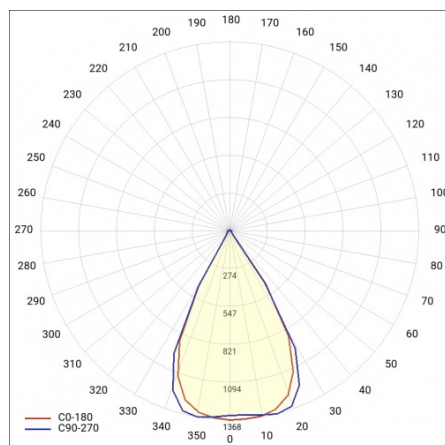

OCULUS LED MINI UGR DALI 15900LM 840 IP66 I KL. SP10KV 109W

PODROBNÁ PRODUKTOVÁ KARTA

TABULKA TECHNICKÝCH PARAMETRŮ

Jmenovitý výkon svítidla [W]:	109	Typ difuzoru:	průhledný
Index:	561351	Barva difuzoru:	průhledný
Teplota barvy [K]:	4000	Provozní teplota [°C]:	55
Světelný tok svítidla [lm]:	15900	Materiál optiky:	PC
DIMM DALI:	ano	Rozměry (V/Š/H/V) [mm]:	107/320
Jmenovité napájecí napětí [V]:	220–240	Optika:	objektiv
Frekvence [Hz]:	50–60	Materiál karoserie:	práškově lakovaný hliník
Světelná účinnost svítidla [lm/W]:	146	Barva těla:	šedá
Energetická třída:	C	Odolnost proti nárazu:	IK08
Třída ochrany:	I	Stupeň těsnosti:	IP66
Index podání barev (Ra):	>80	Montážní verze:	přisazené, závěsné
SDCM:	≤ 3	Délka vodiče [m]:	0.30
Účinnost:	0.98	Čistá hmotnost [kg]:	2.330
Životnost LED L70B50 [h]:	196000	Záruka [roky]:	5
Životnost LED L80B20 [h]:	123000	Certifikát CE:	157/2023
Životnost LED L90B10 [h]:	60000	Atest PZH:	B-BK-60212-0481/21
Úhel osvětlení [°]:	55	Manuál:	Download PDF
Přepětová ochrana [kV]:	4	Další příslušenství:	Sada senzorů OCULUS LED MINI-PIR/RCR DALI (967047)
Materiál difuzoru:	PC	Plik LDT:	Download

SVĚTELNÁ KŘÍVKVA