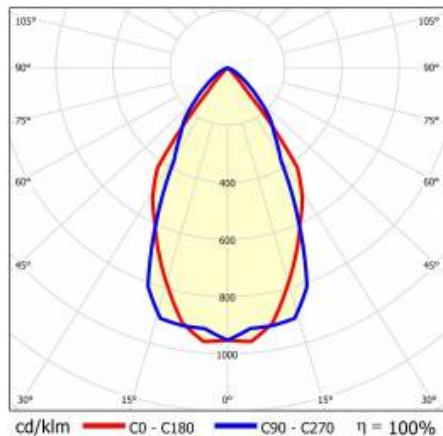

BARIS 52 LED Z 583MM 1600LM 830 IP44 I CL. DALI UGR ANODA CO 18W S RASTREM. SINGLE

PODROBNÁ PRODUKTOVÁ KARTA

TABULKA TECHNICKÝCH PARAMETRŮ

Index:	468810	Optika:	rastr
EAN:	5905963468810	Materiál karoserie:	hliník
Zdroj světla:	LED modul	Barva těla:	šedá
Jmenovitý výkon svítidla [W]:	18	Rozměry (V/Š/H/V) [mm]:	583/69/52
Světelný tok svítidla [lm]:	1600	Odolnost proti nárazu:	IK03
Jmenovité napájecí napětí [V]:	220–240	Stupeň těsnosti:	IP44
Frekvence [Hz]:	50–60	Montážní verze:	závěsné
Světelná účinnost svítidla [lm/W]:	81	Provozní teplota [°C]:	od -25 do +35
Energetická třída:	F	DIMM DALI:	ano
Třída ochrany:	I	Řízení:	DALI
Teplota barvy [K]:	3000	Čistá hmotnost [kg]:	1.300
Index podání barev (Ra):	>80	UGR (4H8H):	<19
SDCM:	≤ 3	Fotobiologická bezpečnost:	riziková skupina 1 (nízké riziko)
Životnost LED L70B50 [h]:	111500	Záruka [roky]:	5
Životnost LED L80B20 [h]:	70400	Certifikát CE:	234/2023
Životnost LED L90B10 [h]:	34000	Certifikace ENEC:	PL BBJ/006/2022/M1
Materiál difuzoru:	PC	Atest PZH:	B-BK-60112-0357/2023
Typ difuzoru:	UGR	Manuál:	Download PDF
Barva difuzoru:	průhledný		

SVĚTELNÁ KŘIVKA

Datum vytvoření karty: 11 červenec 2024

Výrobce si vyhrazuje právo na změny v průběhu zdokonalování výrobku a na konstrukční změny nebo modernizaci prezentovaného výrobku. Svítidlo splňuje požadavky směrnice EU ROHS 2001/65/EU. Produktový list není obchodní nabídkou. *Tolerance parametrů je +/- 10%.

Tento produkt podléhá pravidlům recyklace elektrické a elektronické zařízení

Certifikát CE - č.: 234/2023

Lena Lighting S.A.
ul. Kórnicka 52, 63-000 Środa Wielkopolska
tel. +48 61 28 60 333 (Pn-Pt, 8-16), e-mail: hello@lenalighting.pl, www.lenalighting.pl