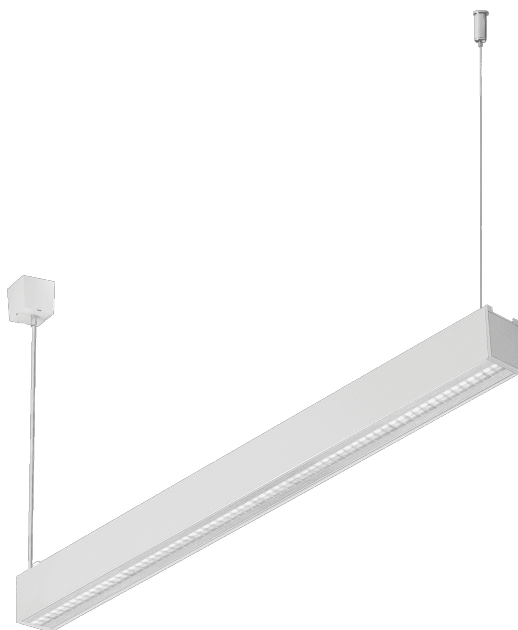

# BARIS 52 LED Z 583MM 1600LM 830 IP44 I CL. DALI UGR ANODA CO 18W S RASTREM. SINGLE

PODROBNÁ PRODUKTOVÁ KARTA

## VLASTNOSTI PRODUKTU

Závěsné nebo povrchové svítidlo s klasickými proporcemi a moderním designem. Kryt svítidla je vyroben z eloxovaného hliníkového profilu v šedé barvě nebo z hliníkového profilu lakovaného bílou nebo černou barvou (další barvy jsou k dispozici na vyžádání). Optický systém má podobu prizmatického difuzoru (PRM); speciálního pružného opalového difuzoru rovnoměrně osvětlujícího svítidlo nebo s žaluzií splňující přísné požadavky na oslnění UGR <19 zakrytou průhledným krytem. Modularita a rozebíratelnost svítidla umožňují výměnu elektronických součástí, jako je LED pásek, napájecí zdroj, a výměnu stínidla kvalifikovanými osobami. Profil svítidla byl přizpůsoben pro práci s inteligentními moduly IoT, které dodatečně optimalizují úroveň a množství jím poskytovaného světla, a také pro verzi direct/indirect, která umožňuje část světla nasměrovat vzhůru a osvětlit tak strop. Svítidlo je vybaveno jedinečným závěsným systémem, který usnadňuje instalaci svítidla a nastavení závěsu. Všechna závěsná svítidla Baris 52 LED Single obsahují 1,2 m dlouhé závěsy s objímkou v sadě a jsou vybavena difuzorem.

## APLIKACE

Svítidlo je určeno pro vnitřní použití. Používá se jako hlavní zdroj světla a je vhodné pro kancelářskou práci, která vyžaduje soustředěný pohled. Jedinečný design, energeticky úsporné LED moduly a možnost spolupráce s externími systémy řízení osvětlení ve standardu DALI předurčují svítidlo k použití v moderních kancelářských budovách třídy A+, se zvláštním zaměřením na kanceláře, prestižní místnosti, konferenční sály, chodby a všude tam, kde je vyžadováno krytí IP44. Baris 52 LED Single je, jak už název napovídá, jediný osvětlovací prvek s určitou délkou. Pro vytvoření linie o délce až 6 metrů bez připojení profilu a až 25 metrů bez připojení stínidla je určena verze