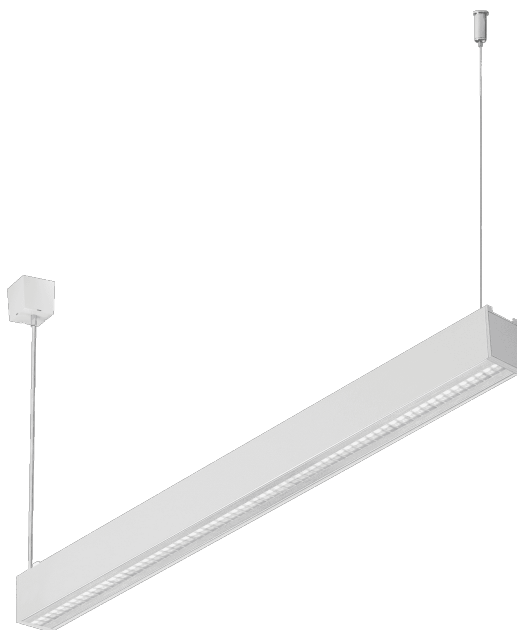

# BARIS 52 LED Z 583MM 1600LM 830 IP44 I CL. DALI UGR ANODA CO 18W S RASTREM. SINGLE

PODROBNÁ PRODUKTOVÁ KARTA

## VLASTNOSTI PRODUKTU

Závěsné nebo povrchové svítidlo s klasickými proporcemi a moderním designem. Kryt svítidla je vyroben z eloxovaného hliníkového profilu v šedé barvě nebo z hliníkového profilu lakovaného bílou nebo černou barvou (další barvy jsou k dispozici na vyžádání). Optický systém má podobu prizmatického difuzoru (PRM); speciálního pružného opalového difuzoru rovnoměrně osvětlujícího svítidlo nebo s žaluzií splňující přísné požadavky na oslnění UGR <19 zakrytých průhledným krytem. Modularita a rozebíratelnost svítidla umožňují výměnu elektronických součástí, jako je LED pásek, napájecí zdroj, a výměnu stínidla kvalifikovanými osobami. Profil svítidla byl přizpůsoben pro práci s inteligentními moduly IoT, které dodatečně optimalizují úroveň a množství jím poskytovaného světla, a také pro verzi direct/indirect, která umožňuje část světla nasměrovat vzhůru a osvětlit tak strop. Svítidlo je vybaveno jedinečným závěsným systémem, který usnadňuje instalaci svítidla a nastavení závěsu. Všechna závěsná svítidla Baris 52 LED Single obsahují 1,2 m dlouhé závěsy s objímkou v sadě a jsou vybavena difuzorem.

## APLIKACE

Svítidlo je určeno pro vnitřní použití. Používá se jako hlavní zdroj světla a je vhodné pro kancelářskou práci, která vyžaduje soustředěný pohled. Jedinečný design, energeticky úsporné LED moduly a možnost spolupráce s externími systémy řízení osvětlení ve standardu DALI předurčují svítidlo k použití v moderních kancelářských budovách třídy A+, se zvláštním zaměřením na kanceláře, prestižní místnosti, konferenční sály, chodby a všude tam, kde je vyžadováno krytí IP44. Baris 52 LED Single je, jak už název napovídá, jediný osvětlovací prvek s určitou délkou. Pro vytvoření linie o délce až 6 metrů bez připojení profilu a až 25 metrů bez připojení stínidla je určena verze