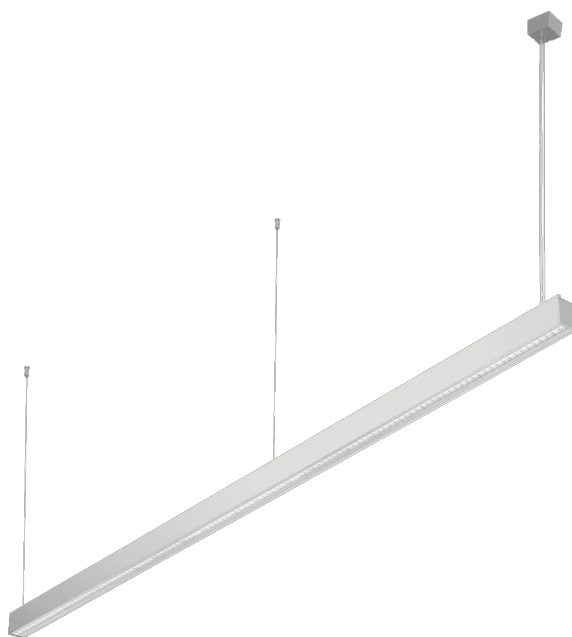

BARIS 52 LED Z 2263MM 3750LM 830 IP44 I CL. DALI UGR ANODA CO 37W S RASTREM. SINGLE

PODROBNÁ PRODUKTOVÁ KARTA

TECHNICKÉ PARAMETRY

Stupeň těsnosti:	IP44
Odolnost proti nárazu:	IK03
Jmenovitý výkon svítidla [W]*:	37
Světelný tok svítidla [lm]*:	3750
Teplota barvy [K]:	3000
Materiál karoserie:	hliník
Barva těla:	šedá
Materiál difuzoru:	PC
Typ difuzoru:	UGR
Montážní verze:	závěsné

VLASTNOSTI PRODUKTU

Závěsné nebo povrchové svítidlo s klasickými proporcemi a moderním designem. Kryt svítidla je vyroben z eloxovaného hliníkového profilu v šedé barvě nebo z hliníkového profilu lakovaného bílou nebo černou barvou (další barvy jsou k dispozici na vyžádání). Optický systém má podobu prizmatického difuzoru (PRM); speciálního pružného opalového difuzoru rovnoměrně osvětlujícího svítidlo nebo s žaluzií splňující přísné požadavky na oslnění UGR <19 zakrytých průhledným krytem. Modularita a rozebíratelnost svítidla umožňují výměnu elektronických součástí, jako je LED pásek, napájecí zdroj, a výměnu stínidla kvalifikovanými osobami. Profil svítidla byl přizpůsoben pro práci s inteligentními moduly IoT, které dodatečně optimalizují úroveň a množství jím poskytovaného světla, a také pro verzi direct/indirect, která umožňuje část světla nasměrovat vzhůru a osvětlit tak strop. Svítidlo je vybaveno jedinečným závěsným systémem, který usnadňuje instalaci svítidla a nastavení závěsu. Všechna závěsná svítidla Baris 52 LED Single obsahují 1,2 m dlouhé závěsy s objímkou v sadě a jsou vybavena difuzorem.