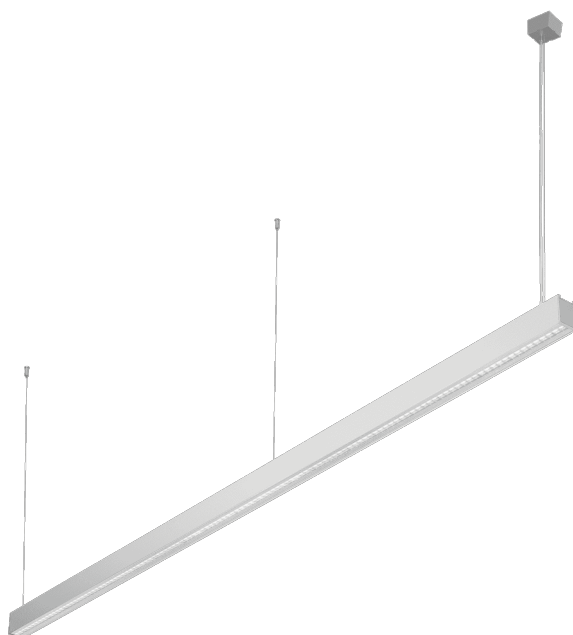

BARIS 52 LED Z 2263MM 3750LM 830 IP44 I CL. DALI UGR ANODA CO 37W S RASTREM. SINGLE

PODROBNÁ PRODUKTOVÁ KARTA

TECHNICKÉ PARAMETRY

Stupeň těsnosti:	IP44
Odolnost proti nárazu:	IK06
Jmenovitý výkon svítidla [W]*:	37
Světelný tok svítidla [lm]*:	3750
Teplota barvy [K]:	3000
Materiál karoserie:	hliník
Barva těla:	šedá
Materiál difuzoru:	PC
Typ difuzoru:	UGR
Montážní verze:	závěsné

VLASTNOSTI PRODUKTU

Závěsné nebo povrchové svítidlo s klasickými proporcemi a moderním designem. Kryt svítidla je vyroben z eloxovaného hliníkového profilu v šedé barvě nebo z hliníkového profilu lakovaného bílou nebo černou barvou (další barvy jsou k dispozici na vyžádání). Optický systém má podobu prizmatického difuzoru (PRM); speciálního pružného opalového difuzoru rovnoměrně osvětlujícího svítidlo nebo s žaluzií splňující přísné požadavky na oslnění UGR <19 zakrytých průhledným krytem. Modularita a rozebíratelnost svítidla umožňují výměnu elektronických součástí, jako je LED pásek, napájecí zdroj, a výměnu stínidla kvalifikovanými osobami. Profil svítidla byl přizpůsoben pro práci s inteligentními moduly IoT, které dodatečně optimalizují úroveň a množství jím poskytovaného světla, a také pro verzi direct/indirect, která umožňuje část světla nasměrovat vzhůru a osvětlit tak strop. Svítidlo je vybaveno jedinečným závěsným systémem, který usnadňuje instalaci svítidla a nastavení závěsu. Všechna závěsná svítidla Baris 52 LED Single obsahují 1,2 m dlouhé závěsy s objímkou v sadě a jsou vybavena difuzorem.