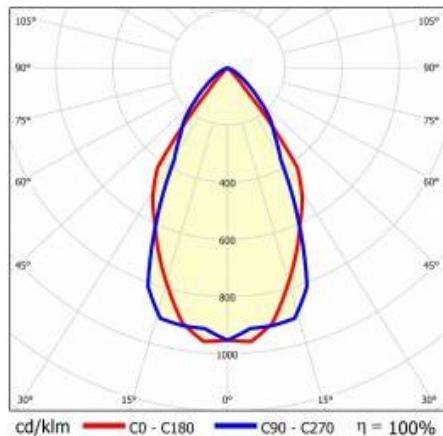

BARIS 52 LED Z 2263MM 3750LM 830 IP44 I CL. DALI UGR ANODA CO 37W S RASTREM. SINGLE

PODROBNÁ PRODUKTOVÁ KARTA

TABULKA TECHNICKÝCH PARAMETRŮ

Index:	468964	Optika:	rastr
EAN:	5905963468964	Materiál karoserie:	hliník
Zdroj světla:	LED modul	Barva těla:	šedá
Jmenovitý výkon svítidla [W]:	37	Rozměry (V/Š/H/V) [mm]:	2263/69/52
Světelný tok svítidla [lm]:	3750	Odolnost proti nárazu:	IK03
Jmenovité napájecí napětí [V]:	220–240	Stupeň těsnosti:	IP44
Frekvence [Hz]:	50–60	Montážní verze:	závěsné
Světelná účinnost svítidla [lm/W]:	105	Provozní teplota [°C]:	od -25 do +35
Energetická třída:	E	DIMM DALI:	ano
Třída ochrany:	I	Řízení:	DALI
Teplota barvy [K]:	3000	Čistá hmotnost [kg]:	2.900
Index podání barev (Ra):	>80	UGR (4H8H):	<19
SDCM:	≤ 3	Fotobiologická bezpečnost:	riziková skupina 1 (nízké riziko)
Životnost LED L70B50 [h]:	111500	Záruka [roky]:	5
Životnost LED L80B20 [h]:	70400	Certifikát CE:	234/2023
Životnost LED L90B10 [h]:	34000	Certifikace ENEC:	PL BBJ/006/2022/M1
Materiál difuzoru:	PC	Atest PZH:	B-BK-60112-0357/2023
Typ difuzoru:	UGR	Manuál:	Download PDF
Barva difuzoru:	průhledný		

SVĚTELNÁ KŘIVKA

Datum vytvoření karty: 11 červenec 2024

Výrobce si vyhrazuje právo na změny v průběhu zdokonalování výrobku a na konstrukční změny nebo modernizaci prezentovaného výrobku. Svítidlo splňuje požadavky směrnice EU ROHS 2001/65/EU. Produktový list není obchodní nabídkou. *Tolerance parametrů je +/- 10%.

Tento produkt podléhá pravidlům recyklace elektrické a elektronické zařízení

Certifikát CE - č.: 234/2023

Lena Lighting S.A.
ul. Kórnicka 52, 63-000 Środa Wielkopolska
tel. +48 61 28 60 333 (Pn-Pt, 8-16), e-mail: hello@lenalighting.pl, www.lenalighting.pl