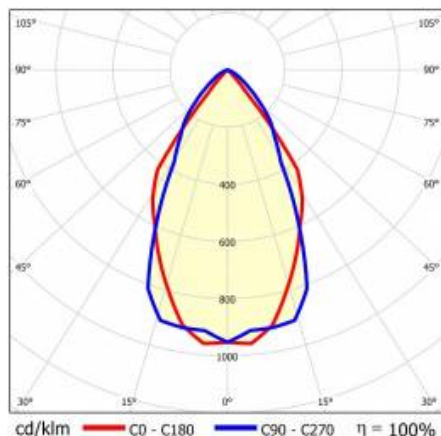

BARIS 52 LED Z 2263MM 3750LM 830 IP44 I CL. DALI UGR ANODA CO 37W S RASTREM. SINGLE

PODROBNÁ PRODUKTOVÁ KARTA

TABULKA TECHNICKÝCH PARAMETRŮ

Index:	468964	Optika:	rastr
EAN:	5905963468964	Materiál karoserie:	hliník
Zdroj světla:	LED modul	Barva těla:	šedá
Jmenovitý výkon svítidla [W]:	37	Rozměry (V/Š/H/V) [mm]:	2263/69/52
Světelný tok svítidla [lm]:	3750	Odolnost proti nárazu:	IK06
Jmenovité napájecí napětí [V]:	220–240	Stupeň těsnosti:	IP44
Frekvence [Hz]:	50–60	Montážní verze:	závěsné
Světelná účinnost svítidla [lm/W]:	105	Provozní teplota [°C]:	od -25 do +35
Energetická třída:	E	DIMM DALI:	ano
Třída ochrany:	I	Řízení:	DALI
Teplota barvy [K]:	3000	Čistá hmotnost [kg]:	2.900
Index podání barev (Ra):	80	UGR (4H8H):	<19
SDCM:	3	Fotobiologická bezpečnost:	riziková skupina 1 (nízké riziko)
Životnost LED L70B50 [h]:	111500	Záruka [roky]:	5
Životnost LED L80B20 [h]:	70400	Certifikát CE:	234/2023
Životnost LED L90B10 [h]:	34000	Certifikace ENEC:	PL BBJ/006/2022/M1
Materiál difuzoru:	PC	Atest PZH:	B-BK-60112-0357/2023
Typ difuzoru:	UGR	Manuál:	Download PDF
Barva difuzoru:	průhledný	Plik LDT:	Download

SVĚTELNÁ KŘIVKA

Datum vytvoření karty: 02 leden 2025

Výrobce si vyhrazuje právo na změny v průběhu zdokonalování výrobku a na konstrukční změny nebo modernizaci prezentovaného výrobku. Svítidlo splňuje požadavky směrnice EU ROHS 2001/65/EU. Produktový list není obchodní nabídkou. *Tolerance parametrů je +/- 10%.

Tento produkt podléhá pravidlům recyklace elektrické a elektronické zařízení

Certifikát CE - č.: 234/2023

Lena Lighting S.A.
ul. Kórnicka 52, 63-000 Środa Wielkopolska
tel. +48 61 28 60 333 (Pn-Pt, 8-16), e-mail: hello@lenalighting.pl, www.lenalighting.pl