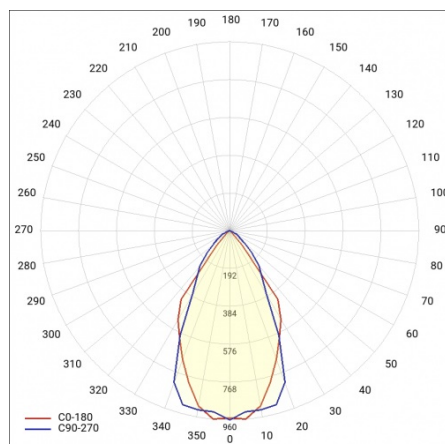

BARIS 52 LED N 583MM 1700LM 840 IP44 I CL. DALI UGR ANODA CO 18W S RASTREM. SINGLE

PODROBNÁ PRODUKTOVÁ KARTA

TABULKA TECHNICKÝCH PARAMETRŮ

Index:	461910	Barva těla:	šedá
Jmenovitý výkon svítidla [W]:	18	Barva difuzoru:	průhledný
EAN:	5905963461910	Rozměry (V/Š/H/V) [mm]:	583/69/52
Teplota barvy [K]:	4000	Optika:	rastr
Zdroj světla:	LED modul	Materiál karoserie:	hliník
Světelný tok svítidla [lm]:	1700	Montážní verze:	povrchová montáž
Typ difuzoru:	UGR	Odolnost proti nárazu:	IK03
DIMM DALI:	ano	Stupeň těsnosti:	IP44
Jmenovité napájecí napětí [V]:	220–240	Provozní teplota [°C]:	od -25 do +35
Frekvence [Hz]:	50–60	Řízení:	DALI
Světelná účinnost svítidla [lm/W]:	86	Čistá hmotnost [kg]:	1
Energetická třída:	F	UGR (4H8H):	<19
Třída ochrany:	I	Fotobiologická bezpečnost:	riziková skupina 1 (nízké riziko)
Index podání barev (Ra):	>80	Záruka [roky]:	5
SDCM:	≤ 3	Certifikát CE:	234/2023
Životnost LED L70B50 [h]:	111500	Certifikace ENEC:	PL BBJ/006/2022/M1
Životnost LED L80B20 [h]:	70400	Atest PZH:	B-BK-60112-0357/2023
Životnost LED L90B10 [h]:	34000	Manuál:	Download PDF
Materiál difuzoru:	PC	Plík LDT:	Download

SVĚTELNÁ KŘIVKA

Datum vytvoření karty: 02 leden 2025

Výrobce si vyhrazuje právo na změny v průběhu zdokonalování výrobku a na konstrukční změny nebo modernizaci prezentovaného výrobku. Svítidlo splňuje požadavky směrnice EU ROHS 2001/65/EU. Produktový list není obchodní nabídkou. *Tolerance parametrů je +/- 10%.

Tento produkt podléhá pravidlům recyklace elektrické a elektronické zařízení

Certifikát CE - č.: 234/2023

Lena Lighting S.A.
ul. Kórnicka 52, 63-000 Środa Wielkopolska
tel. +48 61 28 60 333 (Pn-Pt, 8-16), e-mail: hello@lenalighting.pl, www.lenalighting.pl