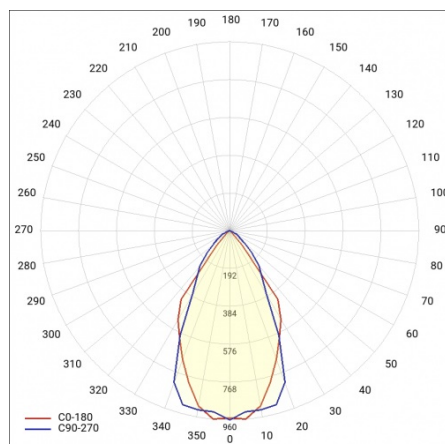

BARIS 52 LED N 1143MM 3400LM 840 IP44 I CL. DALI UGR ANODA CO 34W S RASTREM. SINGLE

PODROBNÁ PRODUKTOVÁ KARTA

TABULKA TECHNICKÝCH PARAMETRŮ

Index:	464997	Barva těla:	šedá
Jmenovitý výkon svítidla [W]:	34	Barva difuzoru:	průhledný
EAN:	5905963464997	Rozměry (V/Š/H/V) [mm]:	1143/69/52
Teplota barvy [K]:	4000	Optika:	rastr
Zdroj světla:	LED modul	Materiál karoserie:	hliník
Světelný tok svítidla [lm]:	3400	Montážní verze:	povrchová montáž
Typ difuzoru:	UGR	Odolnost proti nárazu:	IK03
DIMM DALI:	ano	Stupeň těsnosti:	IP44
Jmenovité napájecí napětí [V]:	220–240	Provozní teplota [°C]:	od -25 do +35
Frekvence [Hz]:	50–60	Řízení:	DALI
Světelná účinnost svítidla [lm/W]:	95	Čistá hmotnost [kg]:	1.600
Energetická třída:	E	UGR (4H8H):	<19
Třída ochrany:	I	Fotobiologická bezpečnost:	riziková skupina 1 (nízké riziko)
Index podání barev (Ra):	>80	Záruka [roky]:	5
SDCM:	≤ 3	Certifikát CE:	234/2023
Životnost LED L70B50 [h]:	111500	Certifikace ENEC:	PL BBJ/006/2022/M1
Životnost LED L80B20 [h]:	70400	Atest PZH:	B-BK-60112-0357/2023
Životnost LED L90B10 [h]:	34000	Manuál:	Download PDF
Materiál difuzoru:	PC	Plík LDT:	Download

SVĚTELNÁ KŘIVKA

Datum vytvoření karty: 02 leden 2025

Výrobce si vyhrazuje právo na změny v průběhu zdokonalování výrobku a na konstrukční změny nebo modernizaci prezentovaného výrobku. Svítidlo splňuje požadavky směrnice EU ROHS 2001/65/EU. Produktový list není obchodní nabídkou. *Tolerance parametrů je +/- 10%.

Tento produkt podléhá pravidlům recyklace elektrické a elektronické zařízení

Certifikát CE - č.: 234/2023

Lena Lighting S.A.
ul. Kórnicka 52, 63-000 Środa Wielkopolska
tel. +48 61 28 60 333 (Pn-Pt, 8-16), e-mail: hello@lenalighting.pl, www.lenalighting.pl

Boční 2/2