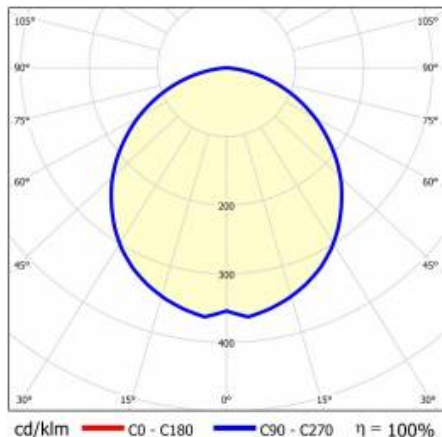

BARIS 52 LED N 1143MM 1900LM 840 IP44 I KL. PLX CZARNY 18W SINGLE

PODROBNÁ PRODUKTOVÁ KARTA

TABULKA TECHNICKÝCH PARAMETRŮ

Index:	461934
EAN:	5905963461934
Zdroj světla:	LED modul
Jmenovitý výkon svítidla [W]:	18
Světelný tok svítidla [lm]:	1900
Jmenovité napájecí napětí [V]:	220–240
Frekvence [Hz]:	50–60
Světelná účinnost svítidla [lm/W]:	103
Energetická třída:	E
Třída ochrany:	I
Teplota barvy [K]:	4000
Index podání barev (Ra):	>80
SDCM:	≤ 3
Životnost LED L70B50 [h]:	111500
Životnost LED L80B20 [h]:	70400
Životnost LED L90B10 [h] [h]:	34000
Materiál difuzoru:	PC

Typ difuzoru:	OPÁL
Barva difuzoru:	mléko
Materiál karoserie:	hliník
Barva těla:	černá
Rozměry (V/Š/H/V) [mm]:	1143/69/52
Odolnost proti nárazu:	IK03
Stupeň těsnosti:	IP44
Montážní verze:	povrchová montáž
Provozní teplota [°C]:	od -25 do +35
Čistá hmotnost [kg]:	1.600
Fotobiologická bezpečnost:	riziková skupina 1 (nízké riziko)
Záruka [roky]:	5
Certifikát CE:	233/2023
Certifikace ENEC:	PL BBJ/006/2022/M1
Atest PZH:	B-BK-60112-0357/2023
Manuál:	Download PDF

SVĚTELNÁ KŘIVKA

Datum vytvoření karty: 11 červenec 2024

Výrobce si vyhrazuje právo na změny v průběhu zdokonalování výrobku a na konstrukční změny nebo modernizaci prezentovaného výrobku. Svítidlo splňuje požadavky směrnice EU ROHS 2001/65/EU. Produktový list není obchodní nabídkou. *Tolerance parametrů je +/- 10%.

Tento produkt podléhá pravidlům recyklace elektrické a elektronické zařízení

Certifikát CE - č.: 233/2023

Lena Lighting S.A.
ul. Kórnicka 52, 63-000 Środa Wielkopolska
tel. +48 61 28 60 333 (Pn-Pt, 8-16), e-mail: hello@lenalighting.pl, www.lenalighting.pl