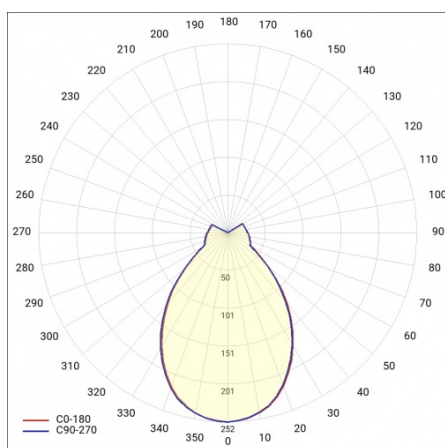

SIZZANO Z 600MM 3800LM 840 IP40 I KL. DALI 37W CZARNY RING

PODROBNÁ PRODUKTOVÁ KARTA

TABULKA TECHNICKÝCH PARAMETRŮ

Index:	468025	Materiál difuzoru:	PMMA
EAN:	5905963468025	Typ difuzoru:	OPÁL
Zdroj světla:	LED modul	Barva difuzoru:	bílý
Jmenovitý výkon [W] - rozsah:	37	Materiál prstenu:	HIPS
Světelný tok svítidla [lm] - rozsah:	3800	Barva prstenu:	Černá
Teplota barvy [K]:	4000	DIMM DALI:	ano
Jmenovité napájecí napětí [V]:	220–240	Rozměry (V/Š/H/V) [mm]:	630/50
Frekvence [Hz]:	50–60	Stupeň těsnosti:	IP40
Světelná účinnost svítidla [lm/W]:	102	Montážní verze:	závěsné
Energetická třída:	E	Délka vodiče [m]:	1.20
Třída ochrany:	I	Počet kusů na paletě [ks]:	4
Index podání barev (Ra):	>80	Čistá hmotnost [kg]:	3.100
SDCM:	≤ 3	Záruka [roky]:	5
Životnost LED L70B50 [h]:	112000	Certifikát CE:	216/2023
Životnost LED L80B20 [h]:	70000	Manuál:	Download PDF
Životnost LED L90B10 [h]:	34000	Přík LDT:	Download

SVĚTELNÁ KŘIVKA

Datum vytvoření karty: 02 leden 2025

Výrobce si vyhrazuje právo na změny v průběhu zdokonalování výrobku a na konstrukční změny nebo modernizaci prezentovaného výrobku. Svítidlo splňuje požadavky směrnice EU ROHS 2001/65/EU. Produktový list není obchodní nabídkou. *Tolerance parametrů je +/- 10%.

Tento produkt podléhá pravidlům recyklace elektrické a elektronické zařízení

Certifikát CE - č.: 216/2023

Lena Lighting S.A.
ul. Kórnicka 52, 63-000 Środa Wielkopolska
tel. +48 61 28 60 333 (Pn-Pt, 8-16), e-mail: hello@lenalighting.pl, www.lenalighting.pl