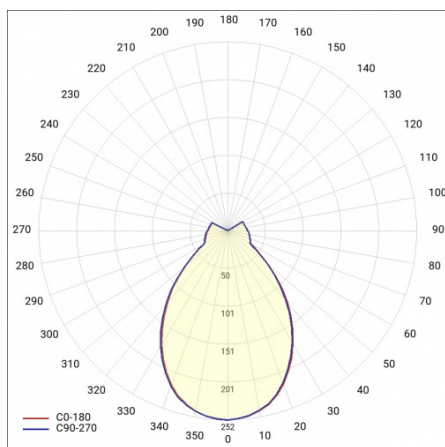

SIZZANO Z 600MM 2600LM 830 IP40 I KL. DALI 27W CZARNY RING

PODROBNÁ PRODUKTOVÁ KARTA

TABULKA TECHNICKÝCH PARAMETRŮ

Index:	468070
EAN:	5905963468070
Zdroj světla:	LED modul
Jmenovitý výkon [W] - rozsah:	27
Světelný tok svítidla [lm] - rozsah:	2600
Teplota barvy [K]:	3000
Jmenovité napájecí napětí [V]:	220–240
Frekvence [Hz]:	50–60
Světelná účinnost svítidla [lm/W]:	96
Energetická třída:	E
Třída ochrany:	I
Index podání barev (Ra):	>80
SDCM:	≤ 3
Životnost LED L80B20 [h]:	70000
Materiál difuzoru:	PMMA

Typ difuzoru:	OPÁL
Barva difuzoru:	bílý
Materiál prstenu:	HIPS
Barva prstenu:	Černá
DIMM DALI:	ano
Rozměry (V/Š/H/V) [mm]:	630/50
Stupeň těsnosti:	IP40
Montážní verze:	závěsné
Délka vodiče [m]:	1.20
Čistá hmotnost [kg]:	3.100
Záruka [roky]:	5
Certifikát CE:	216/2023
Manuál:	Download PDF
Plík LDT:	Download

SVĚTELNÁ KŘIVKA

Datum vytvoření karty: 02 leden 2025

Výrobce si vyhrazuje právo na změny v průběhu zdokonalování výrobku a na konstrukční změny nebo modernizaci prezentovaného výrobku. Svítidlo splňuje požadavky směrnice EU ROHS 2001/65/EU. Produktový list není obchodní nabídkou. *Tolerance parametrů je +/- 10%.

Tento produkt podléhá pravidlům recyklace elektrické a elektronické zařízení

Certifikát CE - č.: 216/2023

Lena Lighting S.A.
ul. Kórnicka 52, 63-000 Środa Wielkopolska
tel. +48 61 28 60 333 (Pn-Pt, 8-16), e-mail: hello@lenalighting.pl, www.lenalighting.pl