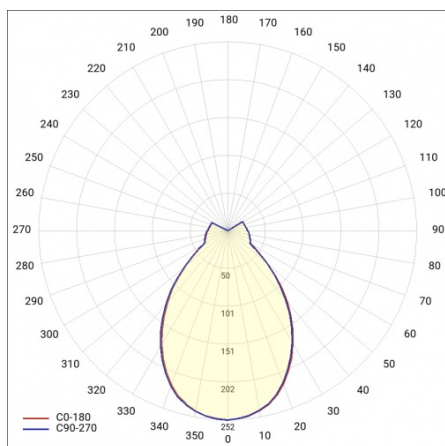

SIZZANO MULTI Z 600MM 2200-3800LM 840 IP40 I KL. 21-37W CZARNY RING

PODROBNÁ PRODUKTOVÁ KARTA

TABULKA TECHNICKÝCH PARAMETRŮ

Index:	468001	Materiál difuzoru:	PMMA
EAN:	5905963468001	Typ difuzoru:	OPÁL
Zdroj světla:	LED modul	Barva difuzoru:	bílý
Jmenovitý výkon [W] - rozsah:	21-37	Materiál prstenu:	HIPS
Světelný tok svítidla [lm] - rozsah:	2200 - 3800	Barva prstenu:	Černá
Teplota barvy [K]:	4000	Rozměry (V/Š/H/V) [mm]:	630/50
Jmenovité napájecí napětí [V]:	220-240	Stupeň těsnosti:	IP40
Frekvence [Hz]:	50-60	Montážní verze:	závěsné
Světelná účinnost svítidla [lm/W]:	103	Délka vodiče [m]:	1.20
Energetická třída:	E	Počet kusů na paletě [ks]:	4
Třída ochrany:	I	Čistá hmotnost [kg]:	2.800
Index podání barev (Ra):	>80	Záruka [roky]:	5
SDCM:	≤ 3	Certifikát CE:	216/2023
Životnost LED L70B50 [h]:	112000	Manuál:	Download PDF
Životnost LED L80B20 [h]:	70000	Plik LDT:	Download
Životnost LED L90B10 [h]:	34000		

SVĚTELNÁ KŘIVKA

Datum vytvoření karty: 02 leden 2025

Výrobce si vyhrazuje právo na změny v průběhu zdokonalování výrobku a na konstrukční změny nebo modernizaci prezentovaného výrobku. Svítidlo splňuje požadavky směrnice EU ROHS 2001/65/EU. Produktový list není obchodní nabídkou. *Tolerance parametrů je +/- 10%.

Tento produkt podléhá pravidlům recyklace elektrické a elektronické zařízení

Certifikát CE - č.: 216/2023

Lena Lighting S.A.
ul. Kórnicka 52, 63-000 Środa Wielkopolska
tel. +48 61 28 60 333 (Pn-Pt, 8-16), e-mail: hello@lenalighting.pl, www.lenalighting.pl

Boční 2/2