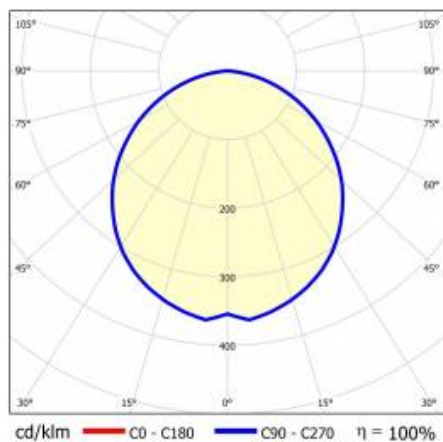

BARIS 52 LED P GK 1145MM 1700LM 840 IP44/IP20 I CL. DALI PLX ČERNÁ 16W

PODROBNÁ PRODUKTOVÁ KARTA

TABULKA TECHNICKÝCH PARAMETRŮ

Index:	927867	Materiál difuzoru:	PC
EAN:	5905963927867	Typ difuzoru:	OPÁL
Jmenovitý výkon svítidla [W]:	16	Barva difuzoru:	mléko
Světelný tok svítidla [lm]:	1737	Materiál karoserie:	hliník
Jmenovité napájecí napětí [V]:	220–240	Barva těla:	černá
Frekvence [Hz]:	50–60	Rozměry (V/Š/H/V) [mm]:	37/69/1145
Světelná účinnost svítidla [lm/W]:	107	Stupeň těsnosti:	IP44/IP20
Energetická třída:	E	Montážní verze:	zapuštěné do sádkartonových podhledů
Třída ochrany:	I	Čistá hmotnost [kg]:	1.720
Teplota barvy [K]:	4000	DIMM DALI:	ano
Index podání barev (Ra):	>80	Odolnost proti nárazu:	IK03
SDCM:	≤ 3	Provozní teplota [°C]:	od -25 do +35
Životnost LED L70B50 [h]:	109000	Certifikát CE:	235/2023
Životnost LED L80B20 [h]:	69000	Atest PZH:	B-BK-60112-0357/2023
Životnost LED L90B10 [h]:	34000	Manuál:	Download PDF
Vyměnitelný světelný modul:	ano		

SVĚTELNÁ KŘIVKA

Datum vytvoření karty: 16 září 2024

Výrobce si vyhrazuje právo na změny v průběhu zdokonalování výrobku a na konstrukční změny nebo modernizaci prezentovaného výrobku. Svítidlo splňuje požadavky směrnice EU ROHS 2001/65/EU. Produktový list není obchodní nabídkou. *Tolerance parametrů je +/- 10%.

Tento produkt podléhá pravidlům recyklace elektrické a elektronické zařízení

Certifikát CE - č.: 235/2023

Lena Lighting S.A.
ul. Kórnicka 52, 63-000 Środa Wielkopolska
tel. +48 61 28 60 333 (Pn-Pt, 8-16), e-mail: hello@lenalighting.pl, www.lenalighting.pl