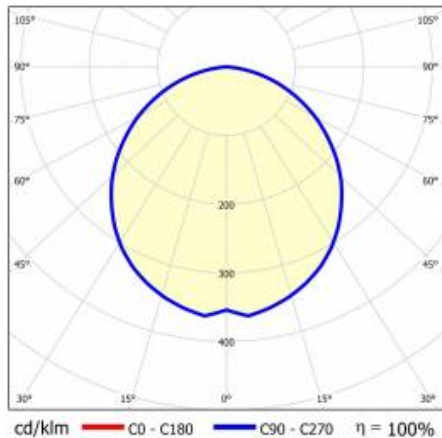

BARIS 52 LED P GK 586MM 1700LM 840 IP44/IP20 I CL. PLX ČERNÁ 17W

PODROBNÁ PRODUKTOVÁ KARTA

TABULKA TECHNICKÝCH PARAMETRŮ

Index:	927461	Vyměnitelný světelný modul:	ano
EAN:	5905963927461	Materiál difuzoru:	PC
Jmenovitý výkon svítidla [W]:	17	Typ difuzoru:	OPÁL
Světelný tok svítidla [lm]:	1700	Barva difuzoru:	mléko
Jmenovité napájecí napětí [V]:	220–240	Materiál karoserie:	hliník
Frekvence [Hz]:	50–60	Barva těla:	černá
Světelná účinnost svítidla [lm/W]:	98	Rozměry (V/Š/H/V) [mm]:	37/69/586
Energetická třída:	E	Stupeň těsnosti:	IP44/IP20
Třída ochrany:	I	Montážní verze:	zapuštěné do sádkartonových podhledů
Teplota barvy [K]:	4000	Čistá hmotnost [kg]:	1.120
Index podání barev (Ra):	>80	Odolnost proti nárazu:	IK03
SDCM:	≤ 3	Provozní teplota [°C]:	od -25 do +35
Životnost LED L70B50 [h]:	109000	Certifikát CE:	235/2023
Životnost LED L80B20 [h]:	69000	Atest PZH:	B-BK-60112-0357/2023
Životnost LED L90B10 [h]:	34000	Manuál:	Download PDF

SVĚTELNÁ KŘIVKA

Datum vytvoření karty: 16 září 2024

Výrobce si vyhrazuje právo na změny v průběhu zdokonalování výrobku a na konstrukční změny nebo modernizaci prezentovaného výrobku. Svítidlo splňuje požadavky směrnice EU ROHS 2001/65/EU. Produktový list není obchodní nabídkou. *Tolerance parametrů je +/- 10%.

Tento produkt podléhá pravidlům recyklace elektrické a elektronické zařízení

Certifikát CE - č.: 235/2023

Lena Lighting S.A.
ul. Kórnicka 52, 63-000 Środa Wielkopolska
tel. +48 61 28 60 333 (Pn-Pt, 8-16), e-mail: hello@lenalighting.pl, www.lenalighting.pl