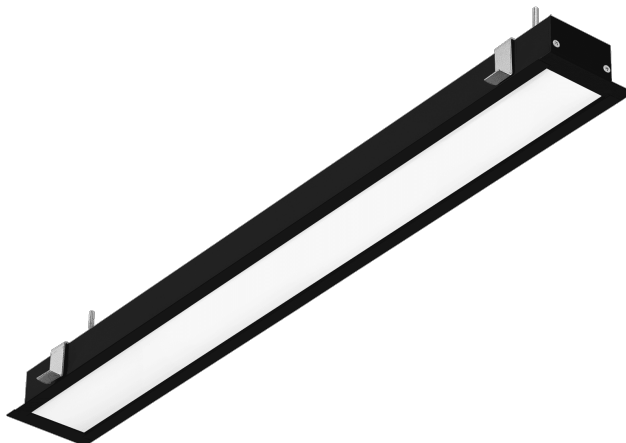

# BARIS 52 LED P GK 586MM 1700LM 840 IP44/IP20 I CL. PLX ČERNÁ 17W

PODROBNÁ PRODUKTOVÁ KARTA

## TECHNICKÉ PARAMETRY

<b>Stupeň těsnosti:</b>	IP44/IP20
<b>Jmenovitý výkon svítidla [W]*:</b>	17
<b>Světelný tok svítidla [lm]*:</b>	1700
<b>Teplota barvy [K]:</b>	4000
<b>Energetická třída:</b>	E
<b>Materiál karoserie:</b>	hliník
<b>Barva těla:</b>	černá
<b>Materiál difuzoru:</b>	PC
<b>Typ difuzoru:</b>	OPÁL
<b>Montážní verze:</b>	zapuštěné do sádrokartonových podhledů

## VLASTNOSTI PRODUKTU

Zapuštěné svítidlo klasických rozměrů a moderního designu určené k instalaci do sádrokartonových podhledů. Konstrukce svítidla umožňuje instalaci do stropů s dvouúrovňovým křížovým rastroem bez porušení hlavních (horních) profilů. Umožňuje to vhodné zvolená výška profilu svítidla, snížená na 37 mm, a samostatná krabice pro napájecí zdroj, kterou lze umístit vedle svítidla. Svítidlo je nabízeno ve čtyřech délkách s možností kombinace do řady s konstantním poměrem světelného toku z elektroměru (systém je k dispozici na vyžádání). Těleso svítidla je vyrobeno z eloxovaného hliníkového profilu v šedé barvě nebo z hliníkového profilu lakovaného bílou nebo černou barvou (jiné barvy jsou k dispozici na vyžádání). Optický systém je v podobě vyhrazeného pružného opálového difuzoru rovnoměrně osvětlujícího svítidlo, s prizmatickým difuzorem PRM nebo se žaluzií splňující přísné požadavky na oslnění UGR<19. Svítidlo se dodává s kompletním montážním systémem pro rychlou a snadnou instalaci do sádrokartonových podhledů.