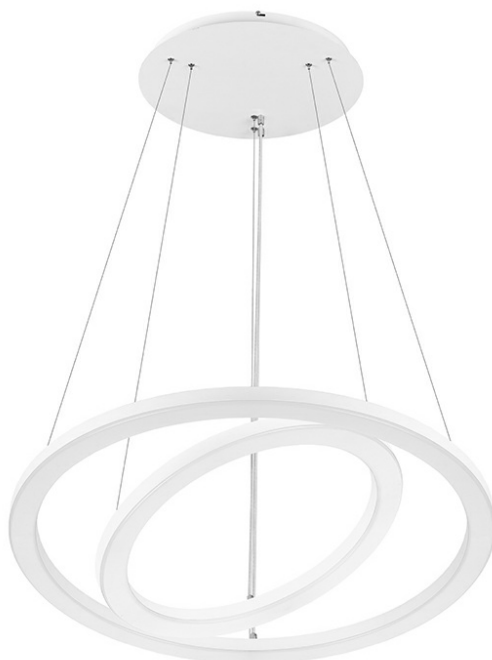

SOLANTO Z 600MM+900MM 4300LM 840 IP20 I KL. OPAL BIAŁY 54W

PODROBNÁ PRODUKTOVÁ KARTA

TECHNICKÉ PARAMETRY

Jmenovitý výkon [W] - rozsah:	54
Světelný tok svítidla [lm] - rozsah:	4300
Teplota barvy [K]:	4000
Energetická třída:	D
Materiál difuzoru:	PS
Typ difuzoru:	OPÁL
Barva difuzoru:	mléko
Materiál karoserie:	ocel
Barva těla:	bílý
Rozměry (V/Š/H/V) [mm]:	Ø 900/32,Ø 602/32

VLASTNOSTI PRODUKTU

Závěsné LED svítidlo složené ze dvou prstenců (602 a 900 mm), které umožňuje atraktivní uspořádání reprezentativních interiérů. Svítidlo je vyrobeno z práškově lakované oceli v bílé, černé nebo jiné barvě, která odpovídá charakteru interiéru. Difuzory vyrobené metodou tepelného tvarování zdůrazňují dekorativní charakter svítidla. Varianta závěsného svítidla zahrnuje kompletní závěsný systém s centrální krabicí. Verze Multi LED umožňuje výběr ze 4 stupňů svítivosti a výkonu, což zvyšuje její všestrannost a funkčnost a zároveň snižuje počet indexů na minimum.

APLIKACE

Velmi působivé závěsné svítidlo určené do interiérů, jako jsou vstupní haly, recepce, nákupní centra, showroomy. Lze jej použít i v bytech nebo apartmánech a dokonale zapadne do stylového prostředí.