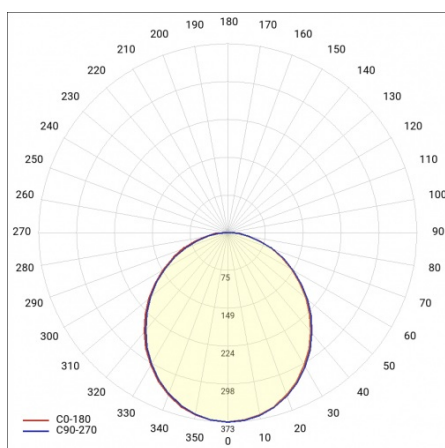

SOLANTO Z 600MM+900MM 4300LM 840 IP20 I KL. OPAL BIAŁY 54W

PODROBNÁ PRODUKTOVÁ KARTA

TABULKA TECHNICKÝCH PARAMETRŮ

Index:	463587	Materiál difuzoru:	PS
Jmenovitý výkon [W] - rozsah:	54	Typ difuzoru:	OPÁL
EAN:	5905963463587	Barva difuzoru:	mléko
Teplota barvy [K]:	4000	Materiál karoserie:	ocel
Zdroj světla:	LED modul	Rozměry (V/Š/H/V) [mm]:	Ø 900/32,Ø 602/32
Světelný tok svítidla [lm] - rozsah:	4300	Stupeň těsnosti:	IP20
Barva těla:	bílý	Montážní verze:	závěsné
Energetická třída:	D	Délka vodiče [m]:	1.20
Jmenovité napájecí napětí [V]:	220–240	Počet kusů na paletě [ks]:	1
Frekvence [Hz]:	50–60	Čistá hmotnost [kg]:	6.500
Třída ochrany:	I	Záruka [roky]:	5
Index podání barev (Ra):	>80	Certifikát CE:	219/2023
SDCM:	≤ 3	Manuál:	Download PDF
Životnost LED L70B50 [h]:	116600	Typ kategorie:	architektonický
Životnost LED L80B20 [h]:	73600	Kategorie použití:	HoReCa, sztuka i kultura
Životnost LED L90B10 [h]:	35700	Plik LDT:	Download

SVĚTELNÁ KŘIVKA

Datum vytvoření karty: 02 leden 2025

Výrobce si vyhrazuje právo na změny v průběhu zdokonalování výrobku a na konstrukční změny nebo modernizaci prezentovaného výrobku. Svítidlo splňuje požadavky směrnice EU ROHS 2001/65/EU. Produktový list není obchodní nabídkou. *Tolerance parametrů je +/- 10%.

Tento produkt podléhá pravidlům recyklace elektrické a elektronické zařízení

Certifikát CE - č.: 219/2023

Lena Lighting S.A.
ul. Kórnicka 52, 63-000 Środa Wielkopolska
tel. +48 61 28 60 333 (Pn-Pt, 8-16), e-mail: hello@lenalighting.pl, www.lenalighting.pl