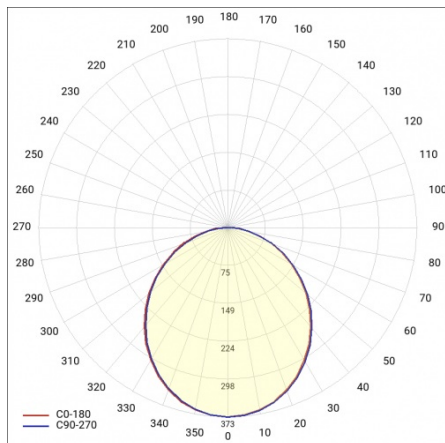

SOLANTO Z 600MM+900MM 4300LM 840 IP20 I KL. DALI OPAL BIAŁY 54W

PODROBNÁ PRODUKTOVÁ KARTA

TABULKA TECHNICKÝCH PARAMETRŮ

Index:	463624	Materiál difuzoru:	PS
Jmenovitý výkon [W] - rozsah:	54	Typ difuzoru:	OPÁL
EAN:	5905963463624	Barva difuzoru:	mléko
Teplota barvy [K]:	4000	Materiál karoserie:	ocel
Zdroj světla:	LED modul	Rozměry (V/Š/H/V) [mm]:	Ø 900/32,Ø 602/32
Světelný tok svítidla [lm] - rozsah:	4300	Stupeň těsnosti:	IP20
Barva těla:	bílý	Montážní verze:	závěsné
DIMM DALI:	ano	Délka vodiče [m]:	1.20
Energetická třída:	D	Počet kusů na paletě [ks]:	1
Jmenovité napájecí napětí [V]:	220–240	Čistá hmotnost [kg]:	6.700
Frekvence [Hz]:	50–60	Záruka [roky]:	5
Třída ochrany:	I	Certifikát CE:	219/2023
Index podání barev (Ra):	>80	Manuál:	Download PDF
SDCM:	≤ 3	Typ kategorie:	architektonický
Životnost LED L70B50 [h]:	116600	Kategorie použití:	HoReCa, sztuka i kultura
Životnost LED L80B20 [h]:	73600	Pliik LDT:	Download
Životnost LED L90B10 [h] [h]:	35700		

SVĚTELNÁ KŘIVKA

Datum vytvoření karty: 02 leden 2025

Výrobce si vyhrazuje právo na změny v průběhu zdokonalování výrobku a na konstrukční změny nebo modernizaci prezentovaného výrobku. Svítidlo splňuje požadavky směrnice EU ROHS 2001/65/EU. Produktový list není obchodní nabídkou. *Tolerance parametrů je +/- 10%.

Tento produkt podléhá pravidlům recyklace elektrické a elektronické zařízení

Certifikát CE - č.: 219/2023

Lena Lighting S.A.
ul. Kórnicka 52, 63-000 Środa Wielkopolska
tel. +48 61 28 60 333 (Pn-Pt, 8-16), e-mail: hello@lenalighting.pl, www.lenalighting.pl