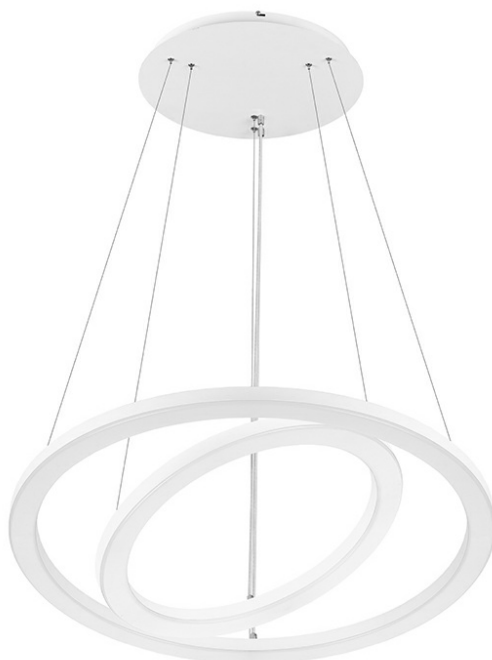

SOLANTO Z 600MM+900MM 4300LM 840 IP20 I KL. DALI OPAL BIAŁY 54W

PODROBNÁ PRODUKTOVÁ KARTA

TECHNICKÉ PARAMETRY

Jmenovitý výkon [W] - rozsah:	54
Světelný tok svítidla [lm] - rozsah:	4300
Teplota barvy [K]:	4000
Energetická třída:	D
Materiál difuzoru:	PS
Typ difuzoru:	OPÁL
Barva difuzoru:	mléko
Materiál karoserie:	ocel
Barva těla:	bílý
Rozměry (V/Š/H/V) [mm]:	Ø 900/32,Ø 602/32

VLASTNOSTI PRODUKTU

Závěsné LED svítidlo složené ze dvou prstenců (602 a 900 mm), které umožňuje atraktivní uspořádání reprezentativních interiérů. Svítidlo je vyrobeno z práškově lakované oceli v bílé, černé nebo jiné barvě, která odpovídá charakteru interiéru. Difuzory vyrobené metodou tepelného tvarování zdůrazňují dekorativní charakter svítidla. Varianta závěsného svítidla zahrnuje kompletní závěsný systém s centrální krabicí. Verze Multi LED umožňuje výběr ze 4 stupňů svítivosti a výkonu, což zvyšuje její všestrannost a funkčnost a zároveň snižuje počet indexů na minimum.

APLIKACE

Velmi působivé závěsné svítidlo určené do interiérů, jako jsou vstupní haly, recepce, nákupní centra, showroomy. Lze jej použít i v bytech nebo apartmánech a dokonale zapadne do stylového prostředí.