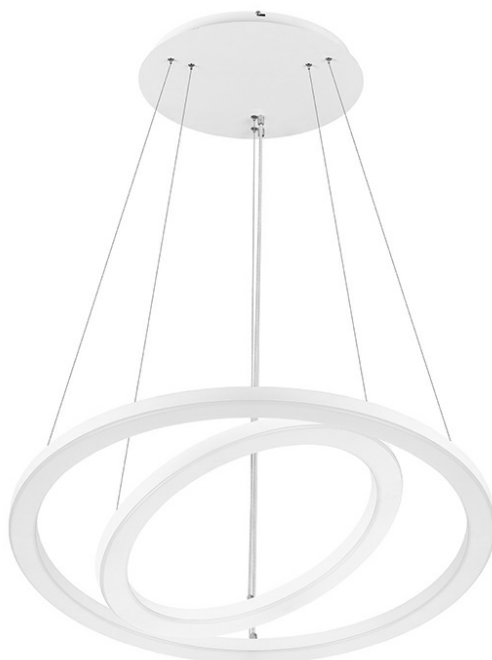

SOLANTO Z 600MM+900MM 3960LM 830 IP20 I KL. OPAL BIAŁY 54W

PODROBNÁ PRODUKTOVÁ KARTA

TECHNICKÉ PARAMETRY

Jmenovitý výkon [W] - rozsah:	54
Světelný tok svítidla [lm] - rozsah:	3960
Teplota barvy [K]:	3000
Energetická třída:	E
Materiál difuzoru:	PS
Typ difuzoru:	OPÁL
Barva difuzoru:	mléko
Materiál karoserie:	ocel
Barva těla:	bílý
Rozměry (V/Š/H/V) [mm]:	Ø 900/32,Ø 602/32

VLASTNOSTI PRODUKTU

Závěsné LED svítidlo složené ze dvou prstenců (602 a 900 mm), které umožňuje atraktivní uspořádání reprezentativních interiérů. Svítidlo je vyrobeno z práškově lakované oceli v bílé, černé nebo jiné barvě, která odpovídá charakteru interiéru. Difuzory vyrobené metodou tepelného tvarování zdůrazňují dekorativní charakter svítidla. Varianta závěsného svítidla zahrnuje kompletní závěsný systém s centrální krabicí. Verze Multi LED umožňuje výběr ze 4 stupňů svítivosti a výkonu, což zvyšuje její všestrannost a funkčnost a zároveň snižuje počet indexů na minimum.

APLIKACE

Velmi působivé závěsné svítidlo určené do interiérů, jako jsou vstupní haly, recepce, nákupní centra, showroomy. Lze jej použít i v bytech nebo apartmánech a dokonale zapadne do stylového prostředí.