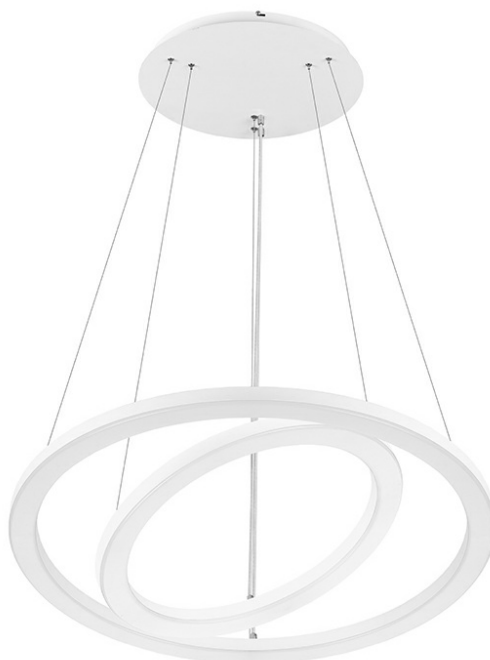

SOLANTO Z 600MM+900MM 3960LM 830 IP20 I KL. DALI OPAL BIAŁY 54W

PODROBNÁ PRODUKTOVÁ KARTA

TECHNICKÉ PARAMETRY

Jmenovitý výkon [W] - rozsah:	54
Světelný tok svítidla [lm] - rozsah:	3960
Teplota barvy [K]:	3000
Energetická třída:	E
Materiál difuzoru:	PS
Typ difuzoru:	OPÁL
Barva difuzoru:	mléko
Materiál karoserie:	ocel
Barva těla:	bílý
Rozměry (V/Š/H/V) [mm]:	Ø 900/32,Ø 602/32

VLASTNOSTI PRODUKTU

Závěsné LED svítidlo složené ze dvou prstenců (602 a 900 mm), které umožňuje atraktivní uspořádání reprezentativních interiérů. Svítidlo je vyrobeno z práškově lakované oceli v bílé, černé nebo jiné barvě, která odpovídá charakteru interiéru. Difuzory vyrobené metodou tepelného tvarování zdůrazňují dekorativní charakter svítidla. Varianta závěsného svítidla zahrnuje kompletní závěsný systém s centrální krabicí. Verze Multi LED umožňuje výběr ze 4 stupňů svítivosti a výkonu, což zvyšuje její všestrannost a funkčnost a zároveň snižuje počet indexů na minimum.

APLIKACE

Velmi působivé závěsné svítidlo určené do interiérů, jako jsou vstupní haly, recepce, nákupní centra, showroomy. Lze jej použít i v bytech nebo apartmánech a dokonale zapadne do stylového prostředí.