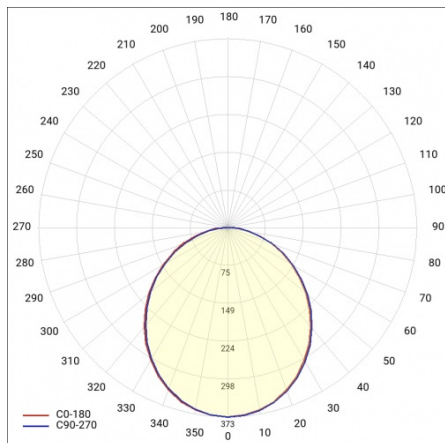

SOLANTO Z 600MM+900MM 3960LM 830 IP20 I KL. DALI OPAL BIAŁY 54W

PODROBNÁ PRODUKTOVÁ KARTA

TABULKA TECHNICKÝCH PARAMETRŮ

Index:	463631	Materiál difuzoru:	PS
Jmenovitý výkon [W] - rozsah:	54	Typ difuzoru:	OPÁL
EAN:	5905963463631	Barva difuzoru:	mléko
Teplota barvy [K]:	3000	Materiál karoserie:	ocel
Zdroj světla:	LED modul	Rozměry (V/Š/H/V) [mm]:	Ø 900/32,Ø 602/32
Světelný tok svítidla [lm] - rozsah:	3960	Stupeň těsnosti:	IP20
Barva těla:	bílý	Montážní verze:	závěsné
DIMM DALI:	ano	Délka vodiče [m]:	1.20
Energetická třída:	E	Počet kusů na paletě [ks]:	1
Jmenovité napájecí napětí [V]:	220–240	Čistá hmotnost [kg]:	6.700
Frekvence [Hz]:	50–60	Záruka [roky]:	5
Třída ochrany:	I	Certifikát CE:	219/2023
Index podání barev (Ra):	>80	Manuál:	Download PDF
SDCM:	≤ 3	Typ kategorie:	architektonický
Životnost LED L70B50 [h]:	116600	Kategorie použití:	HoReCa, sztuka i kultura
Životnost LED L80B20 [h]:	73600	Pliik LDT:	Download
Životnost LED L90B10 [h] [h]:	35700		

SVĚTELNÁ KŘIVKA

Datum vytvoření karty: 02 leden 2025

Výrobce si vyhrazuje právo na změny v průběhu zdokonalování výrobku a na konstrukční změny nebo modernizaci prezentovaného výrobku. Svítidlo splňuje požadavky směrnice EU ROHS 2001/65/EU. Produktový list není obchodní nabídkou. *Tolerance parametrů je +/- 10%.

Tento produkt podléhá pravidlům recyklace elektrické a elektronické zařízení

Certifikát CE - č.: 219/2023

Lena Lighting S.A.
ul. Kórnicka 52, 63-000 Środa Wielkopolska
tel. +48 61 28 60 333 (Pn-Pt, 8-16), e-mail: hello@lenalighting.pl, www.lenalighting.pl