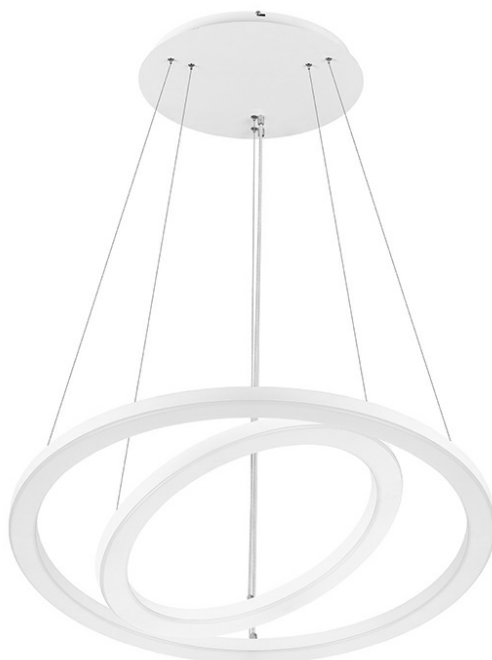

# SOLANTO Z 600MM+900MM 3960LM 830 IP20 I KL. DALI OPAL BIAŁY 54W

PODROBNÁ PRODUKTOVÁ KARTA

## TECHNICKÉ PARAMETRY

<b>Jmenovitý výkon [W] - rozsah:</b>	54
<b>Světelný tok svítidla [lm] - rozsah:</b>	3960
<b>Teplota barvy [K]:</b>	3000
<b>Energetická třída:</b>	E
<b>Materiál difuzoru:</b>	PS
<b>Typ difuzoru:</b>	OPÁL
<b>Barva difuzoru:</b>	mléko
<b>Materiál karoserie:</b>	ocel
<b>Barva těla:</b>	bílý
<b>Rozměry (V/Š/H/V) [mm]:</b>	Ø 900/32,Ø 602/32

## VLASTNOSTI PRODUKTU

Závěsné LED svítidlo složené ze dvou prstenců (602 a 900 mm), které umožňuje atraktivní uspořádání reprezentativních interiérů. Svítidlo je vyrobeno z práškově lakované oceli v bílé, černé nebo jiné barvě, která odpovídá charakteru interiéru. Difuzory vyrobené metodou tepelného tvarování zdůrazňují dekorativní charakter svítidla. Varianta závěsného svítidla zahrnuje kompletní závěsný systém s centrální krabicí. Verze Multi LED umožňuje výběr ze 4 stupňů svítivosti a výkonu, což zvyšuje její všestrannost a funkčnost a zároveň snižuje počet indexů na minimum.

## APLIKACE

Velmi působivé závěsné svítidlo určené do interiérů, jako jsou vstupní haly, recepce, nákupní centra, showroomy. Lze jej použít i v bytech nebo apartmánech a dokonale zapadne do stylového prostředí.