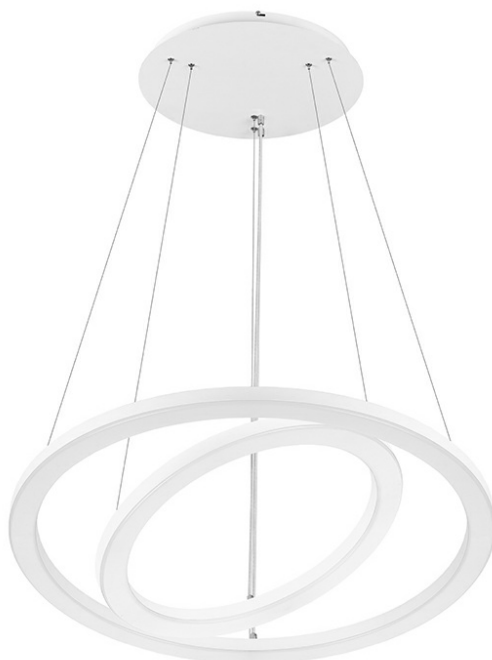

SOLANTO Z 600MM+900MM 3300LM 840 IP20 I KL. OPAL CZARNY 54W

PODROBNÁ PRODUKTOVÁ KARTA

TECHNICKÉ PARAMETRY

Jmenovitý výkon [W] - rozsah:	54
Světelný tok svítidla [lm] - rozsah:	3300
Teplota barvy [K]:	4000
Energetická třída:	F
Materiál difuzoru:	PS
Typ difuzoru:	OPÁL
Barva difuzoru:	mléko
Materiál karoserie:	ocel
Barva těla:	černá
Rozměry (V/Š/H/V) [mm]:	Ø 900/32,Ø 602/32

VLASTNOSTI PRODUKTU

Závěsné LED svítidlo složené ze dvou prstenců (602 a 900 mm), které umožňuje atraktivní uspořádání reprezentativních interiérů. Svítidlo je vyrobeno z práškově lakované oceli v bílé, černé nebo jiné barvě, která odpovídá charakteru interiéru. Difuzory vyrobené metodou tepelného tvarování zdůrazňují dekorativní charakter svítidla. Varianta závěsného svítidla zahrnuje kompletní závěsný systém s centrální krabicí. Verze Multi LED umožňuje výběr ze 4 stupňů svítivosti a výkonu, což zvyšuje její všestrannost a funkčnost a zároveň snižuje počet indexů na minimum.

APLIKACE

Velmi působivé závěsné svítidlo určené do interiérů, jako jsou vstupní haly, recepce, nákupní centra, showroomy. Lze jej použít i v bytech nebo apartmánech a dokonale zapadne do stylového prostředí.