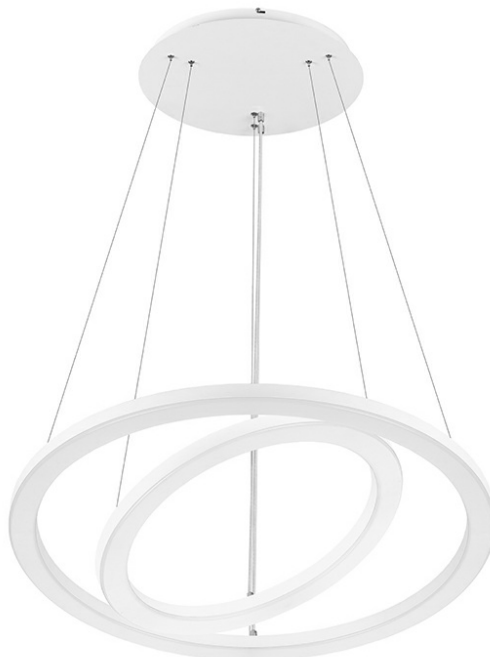

SOLANTO Z 600MM+900MM 3300LM 840 IP20 I KL. OPAL CZARNY 54W

PODROBNÁ PRODUKTOVÁ KARTA

TECHNICKÉ PARAMETRY

Jmenovitý výkon [W] - rozsah:	54
Světelný tok svítidla [lm] - rozsah:	3300
Teplota barvy [K]:	4000
Energetická třída:	F
Materiál difuzoru:	PS
Typ difuzoru:	OPÁL
Barva difuzoru:	mléko
Materiál karoserie:	ocel
Barva těla:	černá
Rozměry (V/Š/H/V) [mm]:	Ø 900/32,Ø 602/32

VLASTNOSTI PRODUKTU

Závěsné LED svítidlo složené ze dvou prstenců (602 a 900 mm), které umožňuje atraktivní uspořádání reprezentativních interiérů. Svítidlo je vyrobeno z práškově lakované oceli v bílé, černé nebo jiné barvě, která odpovídá charakteru interiéru. Difuzory vyrobené metodou tepelného tvarování zdůrazňují dekorativní charakter svítidla. Varianta závěsného svítidla zahrnuje kompletní závěsný systém s centrální krabicí. Verze Multi LED umožňuje výběr ze 4 stupňů svítivosti a výkonu, což zvyšuje její všestrannost a funkčnost a zároveň snižuje počet indexů na minimum.

APLIKACE

Velmi působivé závěsné svítidlo určené do interiérů, jako jsou vstupní haly, recepce, nákupní centra, showroomy. Lze jej použít i v bytech nebo apartmánech a dokonale zapadne do stylového prostředí.