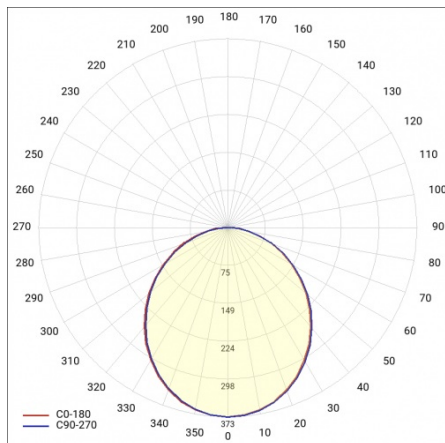

SOLANTO Z 600MM+900MM 3300LM 840 IP20 I KL. OPAL CZARNY 54W

PODROBNÁ PRODUKTOVÁ KARTA

TABULKA TECHNICKÝCH PARAMETRŮ

Index:	463747	Životnost LED L90B10 [h] [h]:	35700
Jmenovitý výkon [W] - rozsah:	54	Materiál difuzoru:	PS
EAN:	5905963463747	Typ difuzoru:	OPÁL
Teplota barvy [K]:	4000	Barva difuzoru:	mléko
Zdroj světla:	LED modul	Materiál karoserie:	ocel
Světelný tok svítidla [lm] - rozsah:	3300	Rozměry (V/Š/H/V) [mm]:	Ø 900/32,Ø 602/32
Barva těla:	černá	Stupeň těsnosti:	IP20
Energetická třída:	F	Montážní verze:	závěsné
Jmenovité napájecí napětí [V]:	220–240	Délka vodiče [m]:	1.20
Frekvence [Hz]:	50–60	Počet kusů na paletě [ks]:	1
Světelná účinnost svítidla [lm/W]:	63	Čistá hmotnost [kg]:	6.500
Třída ochrany:	I	Záruka [roky]:	5
Index podání barev (Ra):	>80	Certifikát CE:	219/2023
SDCM:	≤ 3	Manuál:	Download PDF
Životnost LED L70B50 [h]:	116600	Typ kategorie:	architektonický
Životnost LED L80B20 [h]:	73600	Kategorie použití:	HoReCa, sztuka i kultura
		Přík LDT:	Download

SVĚTELNÁ KŘIVKA

Datum vytvoření karty: 02 leden 2025

Výrobce si vyhrazuje právo na změny v průběhu zdokonalování výrobku a na konstrukční změny nebo modernizaci prezentovaného výrobku. Svítidlo splňuje požadavky směrnice EU ROHS 2001/65/EU. Produktový list není obchodní nabídkou. *Tolerance parametrů je +/- 10%.

Tento produkt podléhá pravidlům recyklace elektrické a elektronické zařízení

Certifikát CE - č.: 219/2023

Lena Lighting S.A.
ul. Kórnicka 52, 63-000 Środa Wielkopolska
tel. +48 61 28 60 333 (Pn-Pt, 8-16), e-mail: hello@lenalighting.pl, www.lenalighting.pl