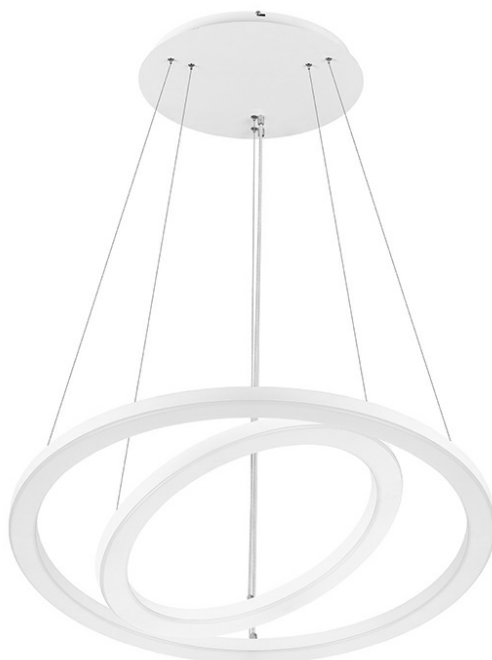

# SOLANTO Z 600MM+900MM 3050LM 840 IP20 I KL. DALI OPAL BIAŁY 38W

PODROBNÁ PRODUKTOVÁ KARTA

## TECHNICKÉ PARAMETRY

<b>Jmenovitý výkon [W] - rozsah:</b>	38
<b>Světelný tok svítidla [lm] - rozsah:</b>	3050
<b>Teplota barvy [K]:</b>	4000
<b>Energetická třída:</b>	D
<b>Materiál difuzoru:</b>	PS
<b>Typ difuzoru:</b>	OPÁL
<b>Barva difuzoru:</b>	mléko
<b>Materiál karoserie:</b>	ocel
<b>Barva těla:</b>	bílý
<b>Rozměry (V/Š/H/V) [mm]:</b>	Ø 900/32,Ø 602/32

## VLASTNOSTI PRODUKTU

Závěsné LED svítidlo složené ze dvou prstenců (602 a 900 mm), které umožňuje atraktivní uspořádání reprezentativních interiérů. Svítidlo je vyrobeno z práškově lakované oceli v bílé, černé nebo jiné barvě, která odpovídá charakteru interiéru. Difuzory vyrobené metodou tepelného tvarování zdůrazňují dekorativní charakter svítidla. Varianta závěsného svítidla zahrnuje kompletní závěsný systém s centrální krabicí. Verze Multi LED umožňuje výběr ze 4 stupňů svítivosti a výkonu, což zvyšuje její všestrannost a funkčnost a zároveň snižuje počet indexů na minimum.

## APLIKACE

Velmi působivé závěsné svítidlo určené do interiérů, jako jsou vstupní haly, recepce, nákupní centra, showroomy. Lze jej použít i v bytech nebo apartmánech a dokonale zapadne do stylového prostředí.