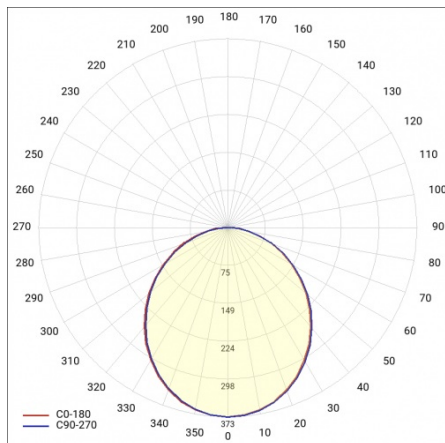

SOLANTO Z 600MM+900MM 3050LM 840 IP20 I KL. DALI OPAL BIAŁY 38W

PODROBNÁ PRODUKTOVÁ KARTA

TABULKA TECHNICKÝCH PARAMETRŮ

Index:	463600	Životnost LED L90B10 [h] [h]:	35700
Jmenovitý výkon [W] - rozsah:	38	Materiál difuzoru:	PS
EAN:	5905963463600	Typ difuzoru:	OPÁL
Teplota barvy [K]:	4000	Barva difuzoru:	mléko
Zdroj světla:	LED modul	Materiál karoserie:	ocel
Světelný tok svítidla [lm] - rozsah:	3050	Rozměry (V/Š/H/V) [mm]:	Ø 900/32,Ø 602/32
Barva těla:	bílý	Stupeň těsnosti:	IP20
DIMM DALI:	ano	Montážní verze:	závěsné
Energetická třída:	D	Délka vodiče [m]:	1.20
Jmenovité napájecí napětí [V]:	220–240	Počet kusů na paletě [ks]:	1
Frekvence [Hz]:	50–60	Čistá hmotnost [kg]:	6.700
Světelná účinnost svítidla [lm/W]:	80	Záruka [roky]:	5
Třída ochrany:	I	Certifikát CE:	219/2023
Index podání barev (Ra):	>80	Manuál:	Download PDF
SDCM:	≤ 3	Typ kategorie:	architektonický
Životnost LED L70B50 [h]:	116600	Kategorie použití:	HoReCa, sztuka i kultura
Životnost LED L80B20 [h]:	73600	Přík LDT:	Download

SVĚTELNÁ KŘIVKA

Datum vytvoření karty: 02 leden 2025

Výrobce si vyhrazuje právo na změny v průběhu zdokonalování výrobku a na konstrukční změny nebo modernizaci prezentovaného výrobku. Svítidlo splňuje požadavky směrnice EU ROHS 2001/65/EU. Produktový list není obchodní nabídkou. *Tolerance parametrů je +/- 10%.

Tento produkt podléhá pravidlům recyklace elektrické a elektronické zařízení

Certifikát CE - č.: 219/2023

Lena Lighting S.A.
ul. Kórnicka 52, 63-000 Środa Wielkopolska
tel. +48 61 28 60 333 (Pn-Pt, 8-16), e-mail: hello@lenalighting.pl, www.lenalighting.pl