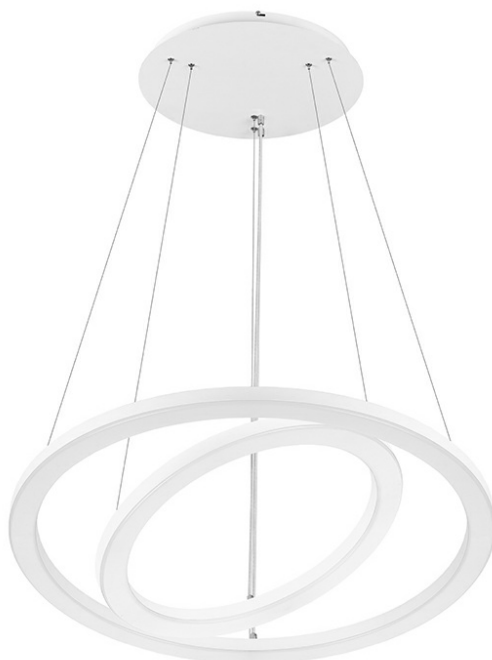

SOLANTO Z 600MM+900MM 3050LM 840 IP20 I KL. DALI OPAL BIAŁY 38W

PODROBNÁ PRODUKTOVÁ KARTA

TECHNICKÉ PARAMETRY

Jmenovitý výkon [W] - rozsah:	38
Světelný tok svítidla [lm] - rozsah:	3050
Teplota barvy [K]:	4000
Energetická třída:	D
Materiál difuzoru:	PS
Typ difuzoru:	OPÁL
Barva difuzoru:	mléko
Materiál karoserie:	ocel
Barva těla:	bílý
Rozměry (V/Š/H/V) [mm]:	Ø 900/32,Ø 602/32

VLASTNOSTI PRODUKTU

Závěsné LED svítidlo složené ze dvou prstenců (602 a 900 mm), které umožňuje atraktivní uspořádání reprezentativních interiérů. Svítidlo je vyrobeno z práškově lakované oceli v bílé, černé nebo jiné barvě, která odpovídá charakteru interiéru. Difuzory vyrobené metodou tepelného tvarování zdůrazňují dekorativní charakter svítidla. Varianta závěsného svítidla zahrnuje kompletní závěsný systém s centrální krabicí. Verze Multi LED umožňuje výběr ze 4 stupňů svítivosti a výkonu, což zvyšuje její všestrannost a funkčnost a zároveň snižuje počet indexů na minimum.

APLIKACE

Velmi působivé závěsné svítidlo určené do interiérů, jako jsou vstupní haly, recepce, nákupní centra, showroomy. Lze jej použít i v bytech nebo apartmánech a dokonale zapadne do stylového prostředí.