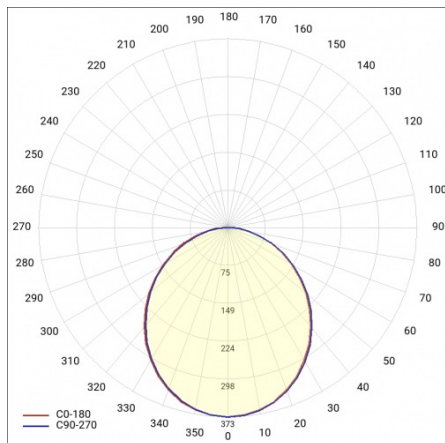

SOLANTO Z 600MM+900MM 3050LM 830 IP20 I KL. OPAL CZARNY 54W

PODROBNÁ PRODUKTOVÁ KARTA

TABULKA TECHNICKÝCH PARAMETRŮ

Index:	463754	Materiál difuzoru:	PS
Jmenovitý výkon [W] - rozsah:	54	Typ difuzoru:	OPÁL
EAN:	5905963463754	Barva difuzoru:	mléko
Teplota barvy [K]:	3000	Materiál karoserie:	ocel
Zdroj světla:	LED modul	Rozměry (V/Š/H/V) [mm]:	900/32
Světelný tok svítidla [lm] - rozsah:	4600	Stupeň těsnosti:	IP20
Barva těla:	černá	Montážní verze:	závěsné
Energetická třída:	F	Délka vodiče [m]:	1.20
Jmenovité napájecí napětí [V]:	220–240	Počet kusů na paletě [ks]:	1
Frekvence [Hz]:	50–60	Čistá hmotnost [kg]:	6.500
Světelná účinnost svítidla [lm/W]:	57	Záruka [roky]:	5
Třída ochrany:	I	Certifikát CE:	219/2023
Index podání barev (Ra):	>80	Manuál:	Download PDF
SDCM:	≤ 3	Typ kategorie:	architektonický
Životnost LED L70B50 [h]:	116600	Kategorie použití:	HoReCa, sztuka i kultura
Životnost LED L80B20 [h]:	73600	Nominální výkon [W]:	49
Životnost LED L90B10 [h] [h]:	35700	Plík LDT:	Download

SVĚTELNÁ KŘIVKA

Datum vytvoření karty: 02 leden 2025

Výrobce si vyhrazuje právo na změny v průběhu zdokonalování výrobku a na konstrukční změny nebo modernizaci prezentovaného výrobku. Svítidlo splňuje požadavky směrnice EU ROHS 2001/65/EU. Produktový list není obchodní nabídkou. *Tolerance parametrů je +/- 10%.

Tento produkt podléhá pravidlům recyklace elektrické a elektronické zařízení

Certifikát CE - č.: 219/2023

Lena Lighting S.A.
ul. Kórnicka 52, 63-000 Środa Wielkopolska
tel. +48 61 28 60 333 (Pn-Pt, 8-16), e-mail: hello@lenalighting.pl, www.lenalighting.pl