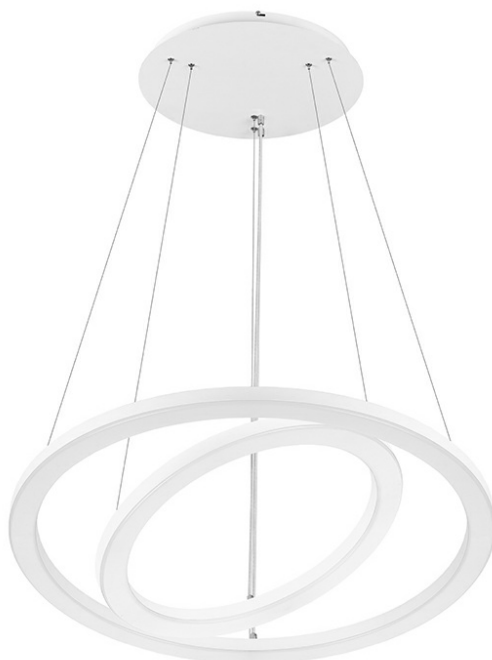

SOLANTO Z 600MM+900MM 3050LM 830 IP20 I KL. DALI OPAL CZARNY 54W

PODROBNÁ PRODUKTOVÁ KARTA

TECHNICKÉ PARAMETRY

Jmenovitý výkon [W] - rozsah:	54
Světelný tok svítidla [lm] - rozsah:	3050
Teplota barvy [K]:	3000
Energetická třída:	F
Materiál difuzoru:	PS
Typ difuzoru:	OPÁL
Barva difuzoru:	mléko
Materiál karoserie:	ocel
Barva těla:	černá
Rozměry (V/Š/H/V) [mm]:	Ø 900/32,Ø 602/32

VLASTNOSTI PRODUKTU

Závěsné LED svítidlo složené ze dvou prstenců (602 a 900 mm), které umožňuje atraktivní uspořádání reprezentativních interiérů. Svítidlo je vyrobeno z práškově lakované oceli v bílé, černé nebo jiné barvě, která odpovídá charakteru interiéru. Difuzory vyrobené metodou tepelného tvarování zdůrazňují dekorativní charakter svítidla. Varianta závěsného svítidla zahrnuje kompletní závěsný systém s centrální krabicí. Verze Multi LED umožňuje výběr ze 4 stupňů svítivosti a výkonu, což zvyšuje její všestrannost a funkčnost a zároveň snižuje počet indexů na minimum.

APLIKACE

Velmi působivé závěsné svítidlo určené do interiérů, jako jsou vstupní haly, recepce, nákupní centra, showroomy. Lze jej použít i v bytech nebo apartmánech a dokonale zapadne do stylového prostředí.