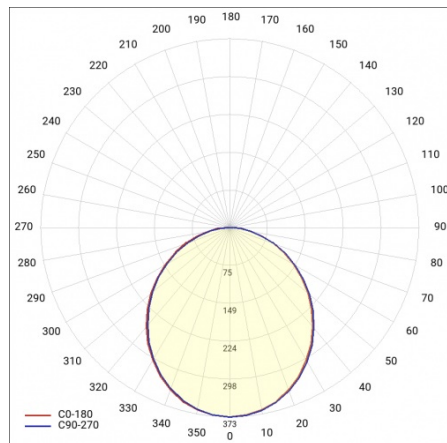

SOLANTO Z 600MM+900MM 3050LM 830 IP20 I KL. DALI OPAL CZARNY 54W

PODROBNÁ PRODUKTOVÁ KARTA

TABULKA TECHNICKÝCH PARAMETRŮ

Index:	463792	Životnost LED L90B10 [h] [h]:	35700
Jmenovitý výkon [W] - rozsah:	54	Materiál difuzoru:	PS
EAN:	5905963463792	Typ difuzoru:	OPÁL
Teplota barvy [K]:	3000	Barva difuzoru:	mléko
Zdroj světla:	LED modul	Materiál karoserie:	ocel
Světelný tok svítidla [lm] - rozsah:	3050	Rozměry (V/Š/H/V) [mm]:	Ø 900/32,Ø 602/32
Barva těla:	černá	Stupeň těsnosti:	IP20
DIMM DALI:	ano	Montážní verze:	závěsné
Energetická třída:	F	Délka vodiče [m]:	1.20
Jmenovité napájecí napětí [V]:	220–240	Počet kusů na paletě [ks]:	1
Frekvence [Hz]:	50–60	Čistá hmotnost [kg]:	6.700
Světelná účinnost svítidla [lm/W]:	57	Záruka [roky]:	5
Třída ochrany:	I	Certifikát CE:	219/2023
Index podání barev (Ra):	>80	Manuál:	Download PDF
SDCM:	≤ 3	Typ kategorie:	architektonický
Životnost LED L70B50 [h]:	116600	Kategorie použití:	HoReCa, sztuka i kultura
Životnost LED L80B20 [h]:	73600	Přík LDT:	Download

SVĚTELNÁ KŘIVKA

Datum vytvoření karty: 02 leden 2025

Výrobce si vyhrazuje právo na změny v průběhu zdokonalování výrobku a na konstrukční změny nebo modernizaci prezentovaného výrobku. Svítidlo splňuje požadavky směrnice EU ROHS 2001/65/EU. Produktový list není obchodní nabídkou. *Tolerance parametrů je +/- 10%.

Tento produkt podléhá pravidlům recyklace elektrické a elektronické zařízení

Certifikát CE - č.: 219/2023

Lena Lighting S.A.
ul. Kórnicka 52, 63-000 Środa Wielkopolska
tel. +48 61 28 60 333 (Pn-Pt, 8-16), e-mail: hello@lenalighting.pl, www.lenalighting.pl

Boční 2/2