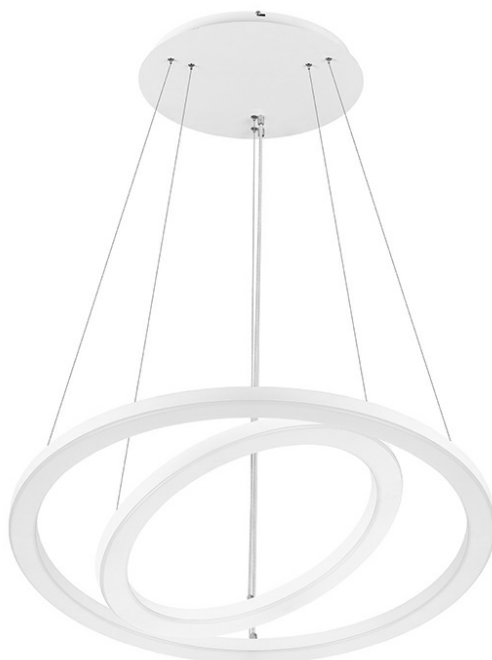

# SOLANTO Z 600MM+900MM 2800LM 830 IP20 I KL. DALI OPAL BIAŁY 38W

PODROBNÁ PRODUKTOVÁ KARTA

## TECHNICKÉ PARAMETRY

<b>Jmenovitý výkon [W] - rozsah:</b>	38
<b>Světelný tok svítidla [lm] - rozsah:</b>	2800
<b>Teplota barvy [K]:</b>	3000
<b>Energetická třída:</b>	E
<b>Materiál difuzoru:</b>	PS
<b>Typ difuzoru:</b>	OPÁL
<b>Barva difuzoru:</b>	mléko
<b>Materiál karoserie:</b>	ocel
<b>Barva těla:</b>	bílý
<b>Rozměry (V/Š/H/V) [mm]:</b>	Ø 900/32,Ø 602/32

## VLASTNOSTI PRODUKTU

Závěsné LED svítidlo složené ze dvou prstenců (602 a 900 mm), které umožňuje atraktivní uspořádání reprezentativních interiérů. Svítidlo je vyrobeno z práškově lakované oceli v bílé, černé nebo jiné barvě, která odpovídá charakteru interiéru. Difuzory vyrobené metodou tepelného tvarování zdůrazňují dekorativní charakter svítidla. Varianta závěsného svítidla zahrnuje kompletní závěsný systém s centrální krabicí. Verze Multi LED umožňuje výběr ze 4 stupňů svítivosti a výkonu, což zvyšuje její všestrannost a funkčnost a zároveň snižuje počet indexů na minimum.

## APLIKACE

Velmi působivé závěsné svítidlo určené do interiérů, jako jsou vstupní haly, recepce, nákupní centra, showroomy. Lze jej použít i v bytech nebo apartmánech a dokonale zapadne do stylového prostředí.