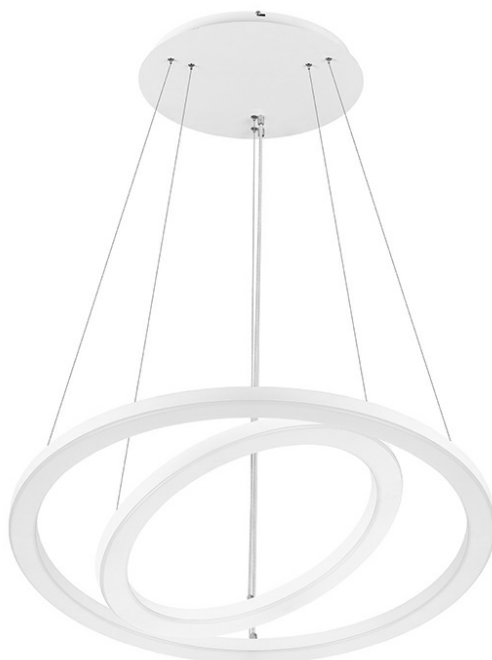

SOLANTO Z 600MM+900MM 2200LM 830 IP20 I KL. DALI OPAL CZARNY 38W

PODROBNÁ PRODUKTOVÁ KARTA

TECHNICKÉ PARAMETRY

Jmenovitý výkon [W] - rozsah:	38
Světelný tok svítidla [lm] - rozsah:	3300
Teplota barvy [K]:	3000
Energetická třída:	F
Materiál difuzoru:	PS
Typ difuzoru:	OPÁL
Barva difuzoru:	mléko
Materiál karoserie:	ocel
Barva těla:	černá
Rozměry (V/Š/H/V) [mm]:	900/32

VLASTNOSTI PRODUKTU

Závěsné LED svítidlo složené ze dvou prstenců (602 a 900 mm), které umožňuje atraktivní uspořádání reprezentativních interiérů. Svítidlo je vyrobeno z práškově lakované oceli v bílé, černé nebo jiné barvě, která odpovídá charakteru interiéru. Difuzory vyrobené metodou tepelného tvarování zdůrazňují dekorativní charakter svítidla. Varianta závěsného svítidla zahrnuje kompletní závěsný systém s centrální krabicí. Verze Multi LED umožňuje výběr ze 4 stupňů svítivosti a výkonu, což zvyšuje její všestrannost a funkčnost a zároveň snižuje počet indexů na minimum.

APLIKACE

SOLANTO Z 600MM+900MM 2200LM 830 IP20 I KL. DALI OPAL CZARNY 38W

PODROBNÁ PRODUKTOVÁ KARTA

TABULKA TECHNICKÝCH PARAMETRŮ

Index:	463778
EAN:	5905963463778
Zdroj světla:	LED modul
Jmenovitý výkon [W] - rozsah:	38
Světelný tok svítidla [lm] - rozsah:	3300
Teplota barvy [K]:	3000
Jmenovité napájecí napětí [V]:	220–240
Frekvence [Hz]:	50–60
Světelná účinnost svítidla [lm/W]:	57
Energetická třída:	F
Třída ochrany:	I
Index podání barev (Ra):	>80
SDCM:	≤ 3
Životnost LED L70B50 [h]:	116600
Životnost LED L80B20 [h]:	73600
Životnost LED L90B10 [h] [h]:	35700
Materiál difuzoru:	PS

Typ difuzoru:	OPÁL
Barva difuzoru:	mléko
Materiál karoserie:	ocel
Barva těla:	černá
DIMM DALI:	ano
Rozměry (V/Š/H/V) [mm]:	900/32
Stupeň těsnosti:	IP20
Montážní verze:	závěsné
Délka vodiče [m]:	1.20
Počet kusů na paletě [ks]:	1
Čistá hmotnost [kg]:	6.700
Záruka [roky]:	5
Certifikát CE:	219/2023
Manuál:	Download PDF
Typ kategorie:	architektonický
Kategorie použití:	HoReCa, sztuka i kultura