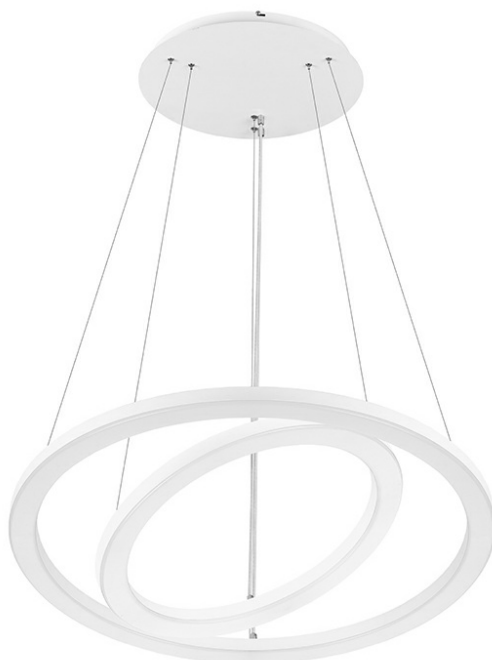

SOLANTO MULTI Z 600MM+900MM 2080-3520LM 840 IP20 I KL. OPAL BIAŁY 26-44W

PODROBNÁ PRODUKTOVÁ KARTA

TECHNICKÉ PARAMETRY

Jmenovitý výkon [W] - rozsah:	26 – 44
Světelný tok svítidla [lm] - rozsah:	2080-3520
Teplota barvy [K]:	4000
Energetická třída:	D
Materiál difuzoru:	PS
Typ difuzoru:	OPÁL
Barva difuzoru:	mléko
Materiál karoserie:	ocel
Barva těla:	bílý
Rozměry (V/Š/H/V) [mm]:	Ø 900/32,Ø 602/32

VLASTNOSTI PRODUKTU

Závěsné LED svítidlo složené ze dvou prstenců (602 a 900 mm), které umožňuje atraktivní uspořádání reprezentativních interiérů. Svítidlo je vyrobeno z práškově lakované oceli v bílé, černé nebo jiné barvě, která odpovídá charakteru interiéru. Difuzory vyrobené metodou tepelného tvarování zdůrazňují dekorativní charakter svítidla. Varianta závěsného svítidla zahrnuje kompletní závěsný systém s centrální krabicí. Verze Multi LED umožňuje výběr ze 4 stupňů svítivosti a výkonu, což zvyšuje její všestrannost a funkčnost a zároveň snižuje počet indexů na minimum.

APLIKACE

Velmi působivé závěsné svítidlo určené do interiérů, jako jsou vstupní haly, recepce, nákupní centra, showroomy. Lze jej použít i v bytech nebo apartmánech a dokonale zapadne do stylového prostředí.