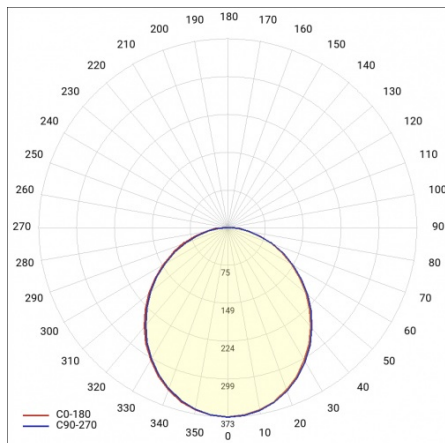

SOLANTO MULTI Z 600MM+900MM 2080-3520LM 840 IP20 I KL. OPAL BIAŁY 26-44W

PODROBNÁ PRODUKTOVÁ KARTA

TABULKA TECHNICKÝCH PARAMETRŮ

Index:	463563	Životnost LED L90B10 [h] [h]:	35700
Jmenovitý výkon [W] - rozsah:	26 – 44	Materiál difuzoru:	PS
EAN:	5905963463563	Typ difuzoru:	OPÁL
Teplota barvy [K]:	4000	Barva difuzoru:	mléko
Zdroj světla:	LED modul	Materiál karoserie:	ocel
Světelný tok svítidla [lm] - rozsah:	2080-3520	Rozměry (V/Š/H/V) [mm]:	Ø 900/32,Ø 602/32
Barva těla:	bílý	Stupeň těsnosti:	IP20
Energetická třída:	D	Montážní verze:	závěsné
Jmenovité napájecí napětí [V]:	220–240	Délka vodiče [m]:	1.20
Frekvence [Hz]:	50–60	Počet kusů na paletě [ks]:	1
Světelná účinnost svítidla [lm/W]:	80	Čistá hmotnost [kg]:	6.500
Třída ochrany:	I	Záruka [roky]:	5
Index podání barev (Ra):	>80	Certifikát CE:	219/2023
SDCM:	≤ 3	Manuál:	Download PDF
Životnost LED L70B50 [h]:	116600	Typ kategorie:	architektonický
Životnost LED L80B20 [h]:	73600	Kategorie použití:	HoReCa, sztuka i kultura
		Přík LDT:	Download

SVĚTELNÁ KŘIVKA

Datum vytvoření karty: 02 leden 2025

Výrobce si vyhrazuje právo na změny v průběhu zdokonalování výrobku a na konstrukční změny nebo modernizaci prezentovaného výrobku. Svítidlo splňuje požadavky směrnice EU ROHS 2001/65/EU. Produktový list není obchodní nabídkou. *Tolerance parametrů je +/- 10%.

Tento produkt podléhá pravidlům recyklace elektrické a elektronické zařízení

Certifikát CE - č.: 219/2023

Lena Lighting S.A.
ul. Kórnicka 52, 63-000 Środa Wielkopolska
tel. +48 61 28 60 333 (Pn-Pt, 8-16), e-mail: hello@lenalighting.pl, www.lenalighting.pl