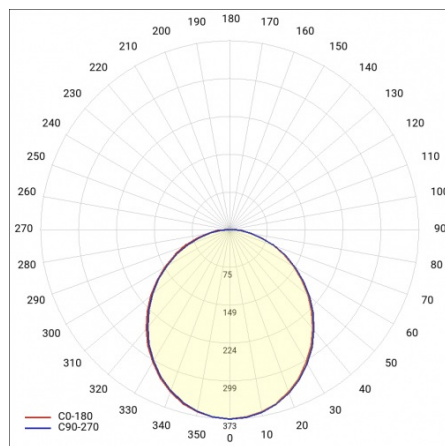

SOLANTO MULTI Z 600MM+900MM 1900-3250LM 830 IP20 I KL. OPAL BIAŁY 26-44W

PODROBNÁ PRODUKTOVÁ KARTA

TABULKA TECHNICKÝCH PARAMETRŮ

Index:	463570	Životnost LED L90B10 [h] [h]:	35700
Jmenovitý výkon [W] - rozsah:	26 – 44	Materiál difuzoru:	PS
EAN:	5905963463570	Typ difuzoru:	OPÁL
Teplota barvy [K]:	3000	Barva difuzoru:	mléko
Zdroj světla:	LED modul	Materiál karoserie:	ocel
Světelný tok svítidla [lm] - rozsah:	1900-3250	Rozměry (V/Š/H/V) [mm]:	Ø 900/32,Ø 602/32
Barva těla:	bílý	Stupeň těsnosti:	IP20
Energetická třída:	E	Montážní verze:	závěsné
Jmenovité napájecí napětí [V]:	220–240	Délka vodiče [m]:	1.20
Frekvence [Hz]:	50–60	Počet kusů na paletě [ks]:	1
Světelná účinnost svítidla [lm/W]:	73	Čistá hmotnost [kg]:	6.500
Třída ochrany:	I	Záruka [roky]:	5
Index podání barev (Ra):	>80	Certifikát CE:	219/2023
SDCM:	≤ 3	Manuál:	Download PDF
Životnost LED L70B50 [h]:	116600	Typ kategorie:	architektonický
Životnost LED L80B20 [h]:	73600	Kategorie použití:	HoReCa, sztuka i kultura
		Přík LDT:	Download

SVĚTELNÁ KŘIVKA

Datum vytvoření karty: 02 leden 2025

Výrobce si vyhrazuje právo na změny v průběhu zdokonalování výrobku a na konstrukční změny nebo modernizaci prezentovaného výrobku. Svítidlo splňuje požadavky směrnice EU ROHS 2001/65/EU. Produktový list není obchodní nabídkou. *Tolerance parametrů je +/- 10%.

Tento produkt podléhá pravidlům recyklace elektrické a elektronické zařízení

Certifikát CE - č.: 219/2023

Lena Lighting S.A.
ul. Kórnicka 52, 63-000 Środa Wielkopolska
tel. +48 61 28 60 333 (Pn-Pt, 8-16), e-mail: hello@lenalighting.pl, www.lenalighting.pl