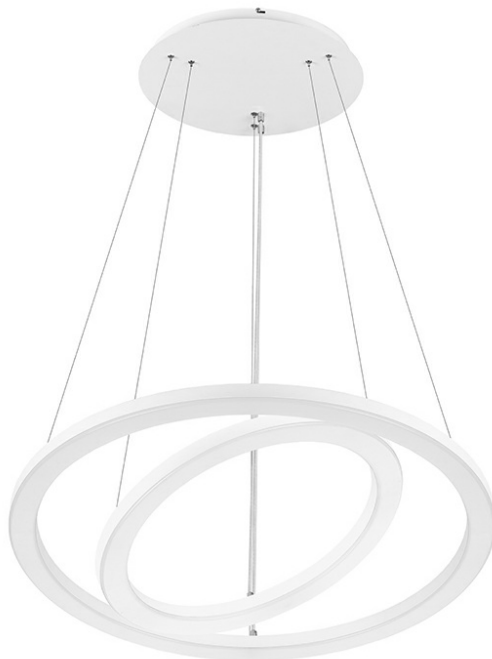

SOLANTO MULTI Z 600MM+900MM 1900-3250LM 830 IP20 I KL. OPAL BIAŁY 26-44W

PODROBNÁ PRODUKTOVÁ KARTA

TECHNICKÉ PARAMETRY

Jmenovitý výkon [W] - rozsah:	26 – 44
Světelný tok svítidla [lm] - rozsah:	1900-3250
Teplota barvy [K]:	3000
Energetická třída:	E
Materiál difuzoru:	PS
Typ difuzoru:	OPÁL
Barva difuzoru:	mléko
Materiál karoserie:	ocel
Barva těla:	bílý
Rozměry (V/Š/H/V) [mm]:	Ø 900/32,Ø 602/32

VLASTNOSTI PRODUKTU

Závěsné LED svítidlo složené ze dvou prstenců (602 a 900 mm), které umožňuje atraktivní uspořádání reprezentativních interiérů. Svítidlo je vyrobeno z práškově lakované oceli v bílé, černé nebo jiné barvě, která odpovídá charakteru interiéru. Difuzory vyrobené metodou tepelného tvarování zdůrazňují dekorativní charakter svítidla. Varianta závěsného svítidla zahrnuje kompletní závěsný systém s centrální krabicí. Verze Multi LED umožňuje výběr ze 4 stupňů svítivosti a výkonu, což zvyšuje její všestrannost a funkčnost a zároveň snižuje počet indexů na minimum.

APLIKACE

Velmi působivé závěsné svítidlo určené do interiérů, jako jsou vstupní haly, recepce, nákupní centra, showroomy. Lze jej použít i v bytech nebo apartmánech a dokonale zapadne do stylového prostředí.