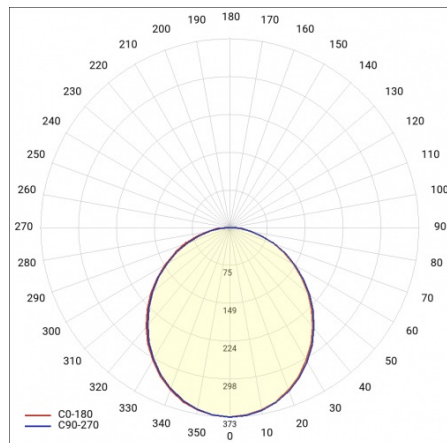

SOLANTO MULTI Z 600MM+900MM 1500-2500LM 830 IP20 I KL. OPAL CZARNY 26-44W

PODROBNÁ PRODUKTOVÁ KARTA

TABULKA TECHNICKÝCH PARAMETRŮ

Index:	463730	Životnost LED L90B10 [h] [h]:	35700
Jmenovitý výkon [W] - rozsah:	26 - 44	Materiál difuzoru:	PS
EAN:	5905963463730	Typ difuzoru:	OPÁL
Teplota barvy [K]:	3000	Barva difuzoru:	mléko
Zdroj světla:	LED modul	Materiál karoserie:	ocel
Světelný tok svítidla [lm] - rozsah:	1500-2500	Rozměry (V/Š/H/V) [mm]:	Ø 900/32,Ø 602/32
Barva těla:	černá	Stupeň těsnosti:	IP20
Energetická třída:	F	Montážní verze:	závěsné
Jmenovité napájecí napětí [V]:	220-240	Délka vodiče [m]:	1.20
Frekvence [Hz]:	50-60	Počet kusů na paletě [ks]:	1
Světelná účinnost svítidla [lm/W]:	57	Čistá hmotnost [kg]:	6.500
Třída ochrany:	I	Záruka [roky]:	5
Index podání barev (Ra):	>80	Certifikát CE:	219/2023
SDCM:	≤ 3	Manuál:	Download PDF
Životnost LED L70B50 [h]:	116600	Typ kategorie:	architektonický
Životnost LED L80B20 [h]:	73600	Kategorie použití:	HoReCa, sztuka i kultura
		Přík LDT:	Download

SVĚTELNÁ KŘIVKA

Datum vytvoření karty: 02 leden 2025

Výrobce si vyhrazuje právo na změny v průběhu zdokonalování výrobku a na konstrukční změny nebo modernizaci prezentovaného výrobku. Svítidlo splňuje požadavky směrnice EU ROHS 2001/65/EU. Produktový list není obchodní nabídkou. *Tolerance parametrů je +/- 10%.

Tento produkt podléhá pravidlům recyklace elektrické a elektronické zařízení

Certifikát CE - č.: 219/2023

Lena Lighting S.A.
ul. Kórnicka 52, 63-000 Środa Wielkopolska
tel. +48 61 28 60 333 (Pn-Pt, 8-16), e-mail: hello@lenalighting.pl, www.lenalighting.pl

Boční 2/2