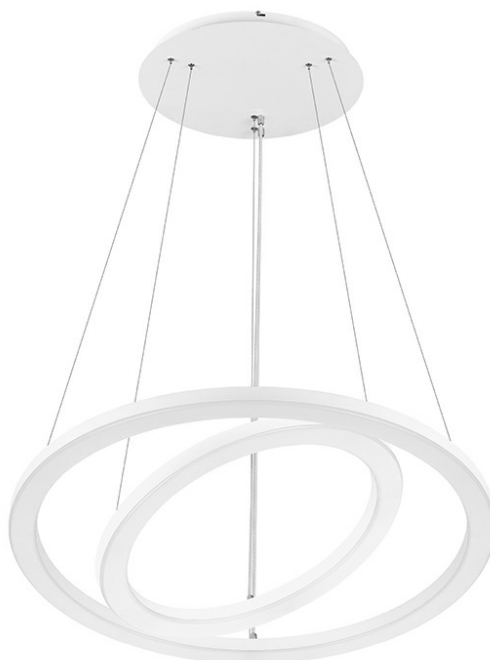

# SOLANTO MULTI Z 600MM+900MM 1500-2500LM 830 IP20 I KL. OPAL CZARNY 26-44W

PODROBNÁ PRODUKTOVÁ KARTA

## TECHNICKÉ PARAMETRY

<b>Jmenovitý výkon [W] - rozsah:</b>	26 - 44
<b>Světelný tok svítidla [lm] - rozsah:</b>	1500-2500
<b>Teplota barvy [K]:</b>	3000
<b>Energetická třída:</b>	F
<b>Materiál difuzoru:</b>	PS
<b>Typ difuzoru:</b>	OPÁL
<b>Barva difuzoru:</b>	mléko
<b>Materiál karoserie:</b>	ocel
<b>Barva těla:</b>	černá
<b>Rozměry (V/Š/H/V) [mm]:</b>	Ø 900/32,Ø 602/32

## VLASTNOSTI PRODUKTU

Závěsné LED svítidlo složené ze dvou prstenců (602 a 900 mm), které umožňuje atraktivní uspořádání reprezentativních interiérů. Svítidlo je vyrobeno z práškově lakované oceli v bílé, černé nebo jiné barvě, která odpovídá charakteru interiéru. Difuzory vyrobené metodou tepelného tvarování zdůrazňují dekorativní charakter svítidla. Varianta závěsného svítidla zahrnuje kompletní závěsný systém s centrální krabicí. Verze Multi LED umožňuje výběr ze 4 stupňů svítivosti a výkonu, což zvyšuje její všestrannost a funkčnost a zároveň snižuje počet indexů na minimum.

## APLIKACE

Velmi působivé závěsné svítidlo určené do interiérů, jako jsou vstupní haly, recepce, nákupní centra, showroomy. Lze jej použít i v bytech nebo apartmánech a dokonale zapadne do stylového prostředí.