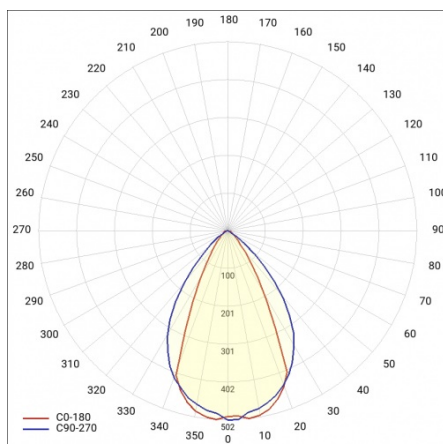

LINEA 3 LED 3360MM 21000LM DALI LS2 7P 840 60D (155W)

PODROBNÁ PRODUKTOVÁ KARTA

TABULKA TECHNICKÝCH PARAMETRŮ

Index:	974571	Průchozí kabeláž:	7x2,5
Jmenovitý výkon svítidla [W]:	155	Rozměry (V/Š/H/V) [mm]:	3360/47/52
Teplota barvy [K]:	4000	Materiál karoserie:	hliník
Zdroj světla:	LED modul	Barva těla:	šedá
Světelný tok svítidla [lm]:	21000	Odolnost proti nárazu:	IK06
Nominální výkon [W]:	146	Stupeň těsnosti:	IP40
Jmenovité napájecí napětí [V]:	220–240	Zkouška žhavicím drátem [°C]:	650
Frekvence [Hz]:	50–60	Montážní verze:	přisazené, závěsné
Světelná účinnost svítidla [lm/W]:	135	Čistá hmotnost [kg]:	4.440
Energetická třída:	D	Typ kategorie:	systemy
Třída ochrany:	I	Kategorie použití:	industrial
Index podání barev (Ra):	>80	Rozsah napětí AC [V]:	198 - 264
SDCM:	≤ 3	Rozsah napětí DC[V]:	176 - 280
Optika:	60	Fotobiologická bezpečnost:	riziková skupina 1 (nízké riziko)
Životnost LED L70B50 [h]:	117000	Záruka [roky]:	5
DIMM DALI:	ano	Certifikát CE:	169/2023
Životnost LED L80B20 [h]:	74000	Manuál:	Download PDF
Životnost LED L90B10 [h] [h]:	36000	Plik LDT:	Download
Materiál optiky:	PMMA		

SVĚTELNÁ KŘIVKA