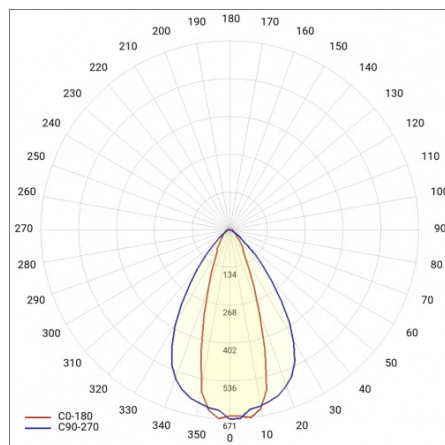

LINEA 3 LED 1680MM 7600LM LS2 5P 840 45D (54W)

PODROBNÁ PRODUKTOVÁ KARTA

TABULKA TECHNICKÝCH PARAMETRŮ

Index:	974182	Průchozí kabeláž:	5x2,5
Jmenovitý výkon svítidla [W]:	54	Rozměry (V/Š/H/V) [mm]:	1680/47/52
Teplota barvy [K]:	4000	Materiál karosérie:	hliník
Zdroj světla:	LED modul	Barva těla:	šedá
Světelný tok svítidla [lm]:	7600	Odolnost proti nárazu:	IK06
Nominální výkon [W]:	51	Stupeň těsnosti:	IP40
Jmenovité napájecí napětí [V]:	220–240	Zkouška žhavicím drátem [°C]:	650
Frekvence [Hz]:	50–60	Montážní verze:	přisazené, závěsné
Světelná účinnost svítidla [lm/W]:	141	Čistá hmotnost [kg]:	2.200
Energetická třída:	C	Typ kategorie:	systemy
Třída ochrany:	I	Kategorie použití:	industrial
Index podání barev (Ra):	>80	Rozsah napětí AC [V]:	198 - 264
SDCM:	≤ 3	Rozsah napětí DC[V]:	176 - 280
Optika:	45	Fotobiologická bezpečnost:	riziková skupina 1 (nízké riziko)
Životnost LED L70B50 [h]:	117000	Záruka [roky]:	5
Životnost LED L80B20 [h]:	74000	Certifikát CE:	169/2023
Životnost LED L90B10 [h] [h]:	36000	Manuál:	Download PDF
Materiál optiky:	PMMA	Plík LDT:	Download

SVĚTELNÁ KŘIVKA