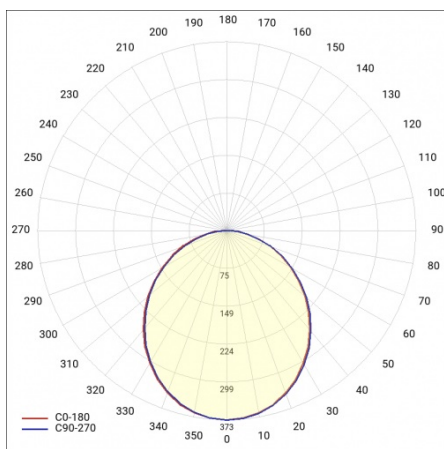

SOLANTO Z 1200MM 5620LM 840 IP20 I KL. DALI OPAL BIAŁY 62W

PODROBNÁ PRODUKTOVÁ KARTA

TABULKA TECHNICKÝCH PARAMETRŮ

Index:	467981	SDCM:	≤ 3
EAN:	5905963467981	Životnost LED L70B50 [h]:	112000
Zdroj světla:	LED modul	Životnost LED L80B20 [h]:	70000
Jmenovitý výkon [W] - rozsah:	62	Životnost LED L90B10 [h] [h]:	34000
Světelný tok svítidla [lm] - rozsah:	5620	Materiál difuzoru:	PMMA
Teplota barvy [K]:	4000	Typ difuzoru:	OPÁL
Barva těla:	bílý	Materiál karoserie:	ocel
DIMM DALI:	ano	Barva prstenu:	bílý
Rozměry (V/Š/H/V) [mm]:	ø1200/32	Instalační rozměry [mm]:	340/340
Jmenovité napájecí napětí [V]:	220–240	Stupeň těsnosti:	IP20
Montážní verze:	závěsné	Délka vodiče [m]:	1.35
Frekvence [Hz]:	50–60	Čistá hmotnost [kg]:	5.800
Světelná účinnost svítidla [lm/W]:	91	Záruka [roky]:	5
Energetická třída:	F	Certifikát CE:	218/2023
Třída ochrany:	I	Manuál:	Download PDF
Index podání barev (Ra):	>80	Plik LDT:	Download

SVĚTELNÁ KŘIVKA

Datum vytvoření karty: 02 leden 2025

Výrobce si vyhrazuje právo na změny v průběhu zdokonalování výrobku a na konstrukční změny nebo modernizaci prezentovaného výrobku. Svítidlo splňuje požadavky směrnice EU ROHS 2001/65/EU. Produktový list není obchodní nabídkou. *Tolerance parametrů je +/- 10%.

Tento produkt podléhá pravidlům recyklace elektrické a elektronické zařízení

Certifikát CE - č.: 218/2023

Lena Lighting S.A.
ul. Kórnicka 52, 63-000 Środa Wielkopolska
tel. +48 61 28 60 333 (Pn-Pt, 8-16), e-mail: hello@lenalighting.pl, www.lenalighting.pl