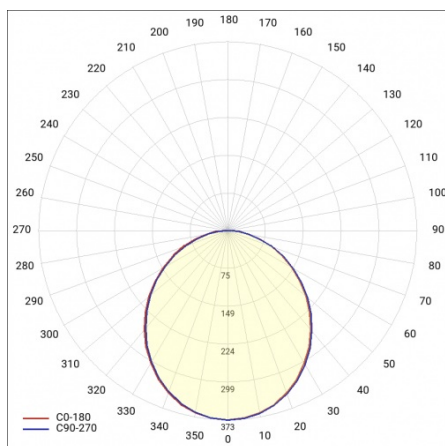

SOLANTO Z 1200MM 5060LM 830 IP20 I KL. DALI OPAL BIAŁY 62W

PODROBNÁ PRODUKTOVÁ KARTA

TABULKA TECHNICKÝCH PARAMETRŮ

Index:	467998	SDCM:	≤ 3
EAN:	5905963467998	Životnost LED L70B50 [h]:	112000
Zdroj světla:	LED modul	Životnost LED L80B20 [h]:	70000
Jmenovitý výkon [W] - rozsah:	62	Životnost LED L90B10 [h] [h]:	34000
Světelný tok svítidla [lm] - rozsah:	5060	Materiál difuzoru:	PMMA
Teplota barvy [K]:	3000	Typ difuzoru:	OPÁL
Barva těla:	bílý	Materiál karoserie:	ocel
DIMM DALI:	ano	Barva prstenu:	bílý
Rozměry (V/Š/H/V) [mm]:	ø1200/32	Instalační rozměry [mm]:	340/340
Jmenovité napájecí napětí [V]:	220–240	Stupeň těsnosti:	IP20
Montážní verze:	závěsné	Délka vodiče [m]:	1.35
Frekvence [Hz]:	50–60	Čistá hmotnost [kg]:	5.800
Světelná účinnost svítidla [lm/W]:	82	Záruka [roky]:	5
Energetická třída:	F	Certifikát CE:	218/2023
Třída ochrany:	I	Manuál:	Download PDF
Index podání barev (Ra):	>80	Plik LDT:	Download

SVĚTELNÁ KŘIVKA

Datum vytvoření karty: 02 leden 2025

Výrobce si vyhrazuje právo na změny v průběhu zdokonalování výrobku a na konstrukční změny nebo modernizaci prezentovaného výrobku. Svítidlo splňuje požadavky směrnice EU ROHS 2001/65/EU. Produktový list není obchodní nabídkou. *Tolerance parametrů je +/- 10%.

Tento produkt podléhá pravidlům recyklace elektrické a elektronické zařízení

Certifikát CE - č.: 218/2023

Lena Lighting S.A.
ul. Kórnicka 52, 63-000 Środa Wielkopolska
tel. +48 61 28 60 333 (Pn-Pt, 8-16), e-mail: hello@lenalighting.pl, www.lenalighting.pl