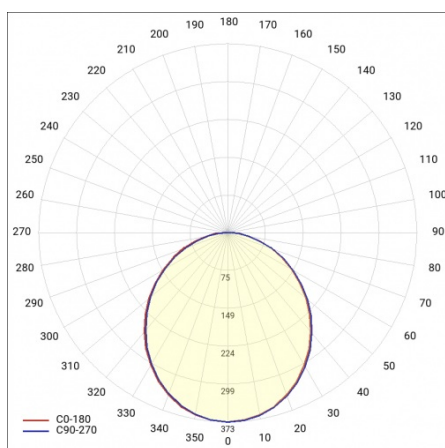

SOLANTO Z 1200MM 3900LM 830 IP20 I KL. DALI OPAL CZARNY 62W

PODROBNÁ PRODUKTOVÁ KARTA

TABULKA TECHNICKÝCH PARAMETRŮ

Index:	467974	SDCM:	≤ 3
EAN:	5905963467974	Životnost LED L70B50 [h]:	112000
Zdroj světla:	LED modul	Životnost LED L80B20 [h]:	70000
Jmenovitý výkon [W] - rozsah:	62	Životnost LED L90B10 [h] [h]:	34000
Světelný tok svítidla [lm] - rozsah:	3900	Materiál difuzoru:	PMMA
Teplota barvy [K]:	3000	Typ difuzoru:	OPÁL
Barva těla:	černá	Materiál karoserie:	ocel
DIMM DALI:	ano	Barva prstenu:	Černá
Rozměry (V/Š/H/V) [mm]:	ø1200/32	Instalační rozměry [mm]:	340/340
Jmenovité napájecí napětí [V]:	220–240	Stupeň těsnosti:	IP20
Montážní verze:	závěsné	Délka vodiče [m]:	1.35
Frekvence [Hz]:	50–60	Čistá hmotnost [kg]:	5.800
Světelná účinnost svítidla [lm/W]:	63	Záruka [roky]:	5
Energetická třída:	G	Certifikát CE:	218/2023
Třída ochrany:	I	Manuál:	Download PDF
Index podání barev (Ra):	>80	Plik LDT:	Download

SVĚTELNÁ KŘIVKA

Datum vytvoření karty: 02 leden 2025

Výrobce si vyhrazuje právo na změny v průběhu zdokonalování výrobku a na konstrukční změny nebo modernizaci prezentovaného výrobku. Svítidlo splňuje požadavky směrnice EU ROHS 2001/65/EU. Produktový list není obchodní nabídkou. *Tolerance parametrů je +/- 10%.

Tento produkt podléhá pravidlům recyklace elektrické a elektronické zařízení

Certifikát CE - č.: 218/2023

Lena Lighting S.A.
ul. Kórnicka 52, 63-000 Środa Wielkopolska
tel. +48 61 28 60 333 (Pn-Pt, 8-16), e-mail: hello@lenalighting.pl, www.lenalighting.pl

Boční 2/2