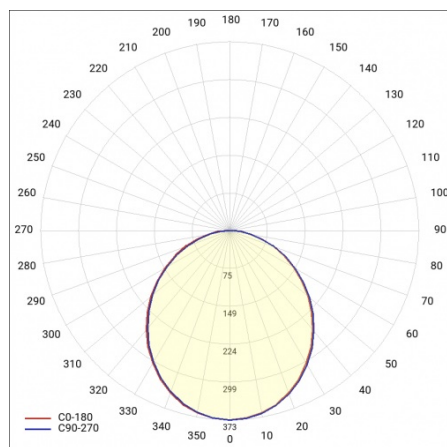

SOLANTO MULTI Z 600MM 2820-4980LM 840 IP20 I KL. OPAL BIAŁY 30-53W

PODROBNÁ PRODUKTOVÁ KARTA

TABULKA TECHNICKÝCH PARAMETRŮ

Index:	463068	SDCM:	≤ 3
EAN:	5905963463068	Životnost LED L70B50 [h]:	112000
Zdroj světla:	LED modul	Životnost LED L80B20 [h]:	70000
Jmenovitý výkon [W] - rozsah:	30/38/45/53	Životnost LED L90B10 [h] [h]:	34000
Světelný tok svítidla [lm] - rozsah:	2820/3570/4200/4980	Materiál difuzoru:	PS
Teplota barvy [K]:	4000	Typ difuzoru:	OPÁL
Barva těla:	bílý	Materiál karoserie:	ocel
Rozměry (V/Š/H/V) [mm]:	ø602/32	Barva prstenu:	bílý
Jmenovité napájecí napětí [V]:	220–240	Stupeň těsnosti:	IP20
Montážní verze:	závěsné	Délka vodiče [m]:	1.20
Frekvence [Hz]:	50–60	Čistá hmotnost [kg]:	2.350
Světelná účinnost svítidla [lm/W]:	94	Záruka [roky]:	5
Energetická třída:	D	Certifikát CE:	218/2023
Třída ochrany:	I	Manuál:	Download PDF
Index podání barev (Ra):	>80	Plik LDT:	Download

SVĚTELNÁ KŘIVKA

Datum vytvoření karty: 02 leden 2025

Výrobce si vyhrazuje právo na změny v průběhu zdokonalování výrobku a na konstrukční změny nebo modernizaci prezentovaného výrobku. Svítidlo splňuje požadavky směrnice EU ROHS 2001/65/EU. Produktový list není obchodní nabídkou. *Tolerance parametrů je +/- 10%.

Tento produkt podléhá pravidlům recyklace elektrické a elektronické zařízení

Certifikát CE - č.: 218/2023

Lena Lighting S.A.
ul. Kórnicka 52, 63-000 Środa Wielkopolska
tel. +48 61 28 60 333 (Pn-Pt, 8-16), e-mail: hello@lenalighting.pl, www.lenalighting.pl