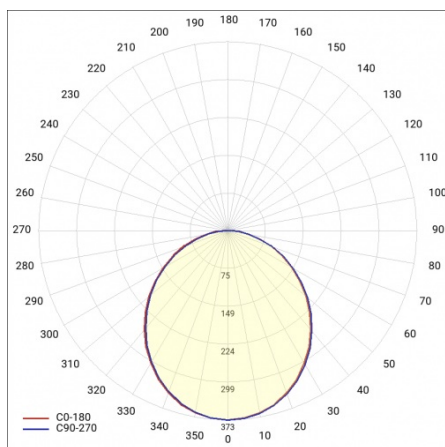

SOLANTO MULTI N 900MM 2550-4500LM 830 IP20 I KL. OPAL BIAŁY 30-53W

PODROBNÁ PRODUKTOVÁ KARTA

TABULKA TECHNICKÝCH PARAMETRŮ

Index:	463259	Index podání barev (Ra):	>80
EAN:	5905963463259	SDCM:	≤ 3
Zdroj světla:	LED modul	Životnost LED L70B50 [h]:	112000
Jmenovitý výkon [W] - rozsah:	30/38/45/53	Životnost LED L80B20 [h]:	70000
Světelný tok svítidla [lm] - rozsah:	2550/3200/3800/4500	Životnost LED L90B10 [h] [h]:	34000
Teplota barvy [K]:	3000	Materiál difuzoru:	PS
Barva těla:	bílý	Typ difuzoru:	OPÁL
Rozměry (V/Š/H/V) [mm]:	ø900/68	Materiál karosérie:	ocel
Jmenovité napájecí napětí [V]:	220–240	Barva prstenu:	bílý
Montážní verze:	povrchová montáž	Stupeň těsnosti:	IP20
Frekvence [Hz]:	50–60	Čistá hmotnost [kg]:	5.840
Světelná účinnost svítidla [lm/W]:	85	Záruka [roky]:	5
Energetická třída:	E	Certifikát CE:	217/2023
Třída ochrany:	I	Manuál:	Download PDF
		Přík LDT:	Download

SVĚTELNÁ KŘIVKA

Datum vytvoření karty: 02 leden 2025

Výrobce si vyhrazuje právo na změny v průběhu zdokonalování výrobku a na konstrukční změny nebo modernizaci prezentovaného výrobku. Svítidlo splňuje požadavky směrnice EU ROHS 2001/65/EU. Produktový list není obchodní nabídkou. *Tolerance parametrů je +/- 10%.

Tento produkt podléhá pravidlům recyklace elektrické a elektronické zařízení

Certifikát CE - č.: 217/2023

Lena Lighting S.A.
ul. Kórnicka 52, 63-000 Środa Wielkopolska
tel. +48 61 28 60 333 (Pn-Pt, 8-16), e-mail: hello@lenalighting.pl, www.lenalighting.pl