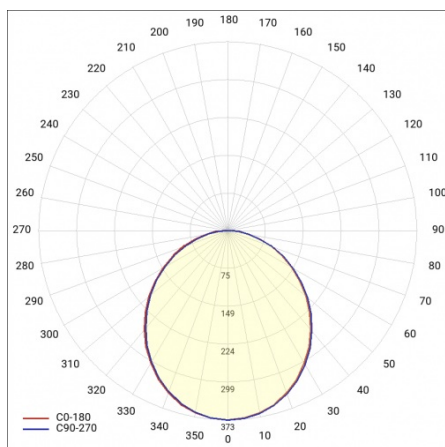

SOLANTO MULTI N 600MM 2820-4980LM 840 IP20 I KL. OPAL BIAŁY 30-53W

PODROBNÁ PRODUKTOVÁ KARTA

TABULKA TECHNICKÝCH PARAMETRŮ

Index:	463006	Index podání barev (Ra):	>80
EAN:	5905963463006	SDCM:	≤ 3
Zdroj světla:	LED modul	Životnost LED L70B50 [h]:	112000
Jmenovitý výkon [W] - rozsah:	30/38/45/53	Životnost LED L80B20 [h]:	70000
Světelný tok svítidla [lm] - rozsah:	2820/3570/4200/4980	Životnost LED L90B10 [h] [h]:	34000
Teplota barvy [K]:	4000	Materiál difuzoru:	PS
Barva těla:	bílý	Typ difuzoru:	OPÁL
Rozměry (V/Š/H/V) [mm]:	ø602/68	Materiál karoserie:	ocel
Jmenovité napájecí napětí [V]:	220–240	Barva prstenu:	bílý
Montážní verze:	povrchová montáž	Stupeň těsnosti:	IP20
Frekvence [Hz]:	50–60	Čistá hmotnost [kg]:	3.650
Světelná účinnost svítidla [lm/W]:	94	Záruka [roky]:	5
Energetická třída:	D	Certifikát CE:	217/2023
Třída ochrany:	I	Manuál:	Download PDF
		Přík LDT:	Download

SVĚTELNÁ KŘIVKA

Datum vytvoření karty: 02 leden 2025

Výrobce si vyhrazuje právo na změny v průběhu zdokonalování výrobku a na konstrukční změny nebo modernizaci prezentovaného výrobku. Svítidlo splňuje požadavky směrnice EU ROHS 2001/65/EU. Produktový list není obchodní nabídkou. *Tolerance parametrů je +/- 10%.

Tento produkt podléhá pravidlům recyklace elektrické a elektronické zařízení

Certifikát CE - č.: 217/2023

Lena Lighting S.A.
ul. Kórnicka 52, 63-000 Środa Wielkopolska
tel. +48 61 28 60 333 (Pn-Pt, 8-16), e-mail: hello@lenalighting.pl, www.lenalighting.pl