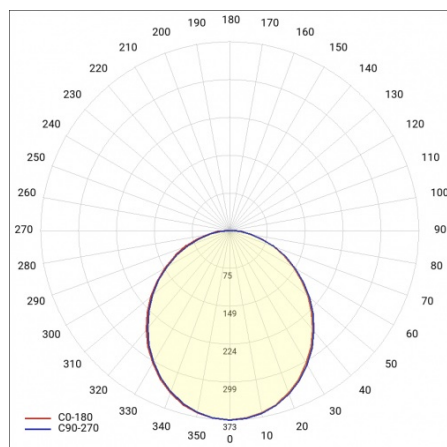

SOLANTO MULTI N 600MM 2040-3600LM 840 IP20 I KL. OPAL CZARNY 30-53W

PODROBNÁ PRODUKTOVÁ KARTA

TABULKA TECHNICKÝCH PARAMETRŮ

Index:	463129	Index podání barev (Ra):	>80
EAN:	5905963463129	SDCM:	≤ 3
Zdroj světla:	LED modul	Životnost LED L70B50 [h]:	112000
Jmenovitý výkon [W] - rozsah:	30/38/45/53	Životnost LED L80B20 [h]:	70000
Světelný tok svítidla [lm] - rozsah:	2040/2600/3000/3600	Životnost LED L90B10 [h] [h]:	34000
Teplota barvy [K]:	4000	Materiál difuzoru:	PS
Barva těla:	černá	Typ difuzoru:	OPÁL
Rozměry (V/Š/H/V) [mm]:	ø602/68	Materiál karosérie:	ocel
Jmenovité napájecí napětí [V]:	220–240	Barva prstenu:	Černá
Montážní verze:	povrchová montáž	Stupeň těsnosti:	IP20
Frekvence [Hz]:	50–60	Čistá hmotnost [kg]:	3.650
Světelná účinnost svítidla [lm/W]:	68	Záruka [roky]:	5
Energetická třída:	F	Certifikát CE:	217/2023
Třída ochrany:	I	Manuál:	Download PDF
		Přík LDT:	Download

SVĚTELNÁ KŘIVKA

Datum vytvoření karty: 02 leden 2025

Výrobce si vyhrazuje právo na změny v průběhu zdokonalování výrobku a na konstrukční změny nebo modernizaci prezentovaného výrobku. Svítidlo splňuje požadavky směrnice EU ROHS 2001/65/EU. Produktový list není obchodní nabídkou. *Tolerance parametrů je +/- 10%.

Tento produkt podléhá pravidlům recyklace elektrické a elektronické zařízení

Certifikát CE - č.: 217/2023

Lena Lighting S.A.
ul. Kórnicka 52, 63-000 Środa Wielkopolska
tel. +48 61 28 60 333 (Pn-Pt, 8-16), e-mail: hello@lenalighting.pl, www.lenalighting.pl