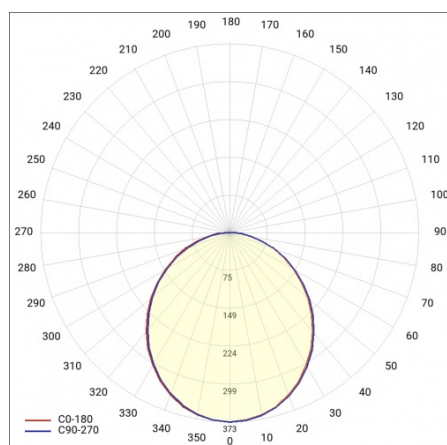

SOLANTO MULTI N 600MM 1890-3330LM 830 IP20 I KL. OPAL CZARNY 30-53W

PODROBNÁ PRODUKTOVÁ KARTA

TABULKA TECHNICKÝCH PARAMETRŮ

Index:	463136	Index podání barev (Ra):	>80
EAN:	5905963463136	SDCM:	≤ 3
Zdroj světla:	LED modul	Životnost LED L70B50 [h]:	112000
Jmenovitý výkon [W] - rozsah:	30/38/45/53	Životnost LED L80B20 [h]:	70000
Světelný tok svítidla [lm] - rozsah:	1890/2400/2800/3330	Životnost LED L90B10 [h] [h]:	34000
Teplota barvy [K]:	3000	Materiál difuzoru:	PS
Barva těla:	černá	Typ difuzoru:	OPÁL
Rozměry (V/Š/H/V) [mm]:	ø602/68	Materiál karosérie:	ocel
Jmenovité napájecí napětí [V]:	220–240	Barva prstenu:	Černá
Montážní verze:	povrchová montáž	Stupeň těsnosti:	IP20
Frekvence [Hz]:	50–60	Čistá hmotnost [kg]:	3.650
Světelná účinnost svítidla [lm/W]:	63	Záruka [roky]:	5
Energetická třída:	F	Certifikát CE:	217/2023
Třída ochrany:	I	Manuál:	Download PDF
		Přík LDT:	Download

SVĚTELNÁ KŘIVKA

Datum vytvoření karty: 02 leden 2025

Výrobce si vyhrazuje právo na změny v průběhu zdokonalování výrobku a na konstrukční změny nebo modernizaci prezentovaného výrobku. Svítidlo splňuje požadavky směrnice EU ROHS 2001/65/EU. Produktový list není obchodní nabídkou. *Tolerance parametrů je +/- 10%.

Tento produkt podléhá pravidlům recyklace elektrické a elektronické zařízení

Certifikát CE - č.: 217/2023

Lena Lighting S.A.
ul. Kórnicka 52, 63-000 Środa Wielkopolska
tel. +48 61 28 60 333 (Pn-Pt, 8-16), e-mail: hello@lenalighting.pl, www.lenalighting.pl