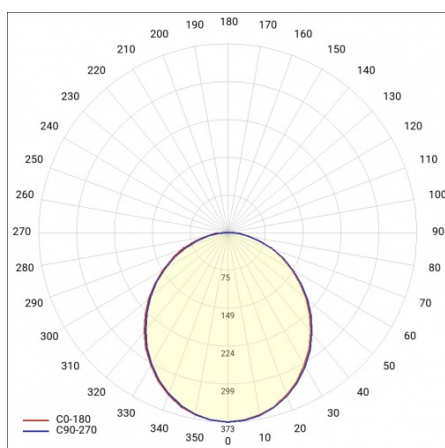

SOLANTO Z 900MM 3600LM 840 IP20 I KL. DALI OPAL CZARNY 53W

PODROBNÁ PRODUKTOVÁ KARTA

TABULKA TECHNICKÝCH PARAMETRŮ

Index:	463464	SDCM:	≤ 3
EAN:	5905963463464	Životnost LED L70B50 [h]:	112000
Zdroj světla:	LED modul	Životnost LED L80B20 [h]:	70000
Jmenovitý výkon [W] - rozsah:	53	Životnost LED L90B10 [h] [h]:	34000
Světelný tok svítidla [lm] - rozsah:	3600	Materiál difuzoru:	PS
Teplota barvy [K]:	4000	Typ difuzoru:	OPÁL
Barva těla:	černá	Materiál karoserie:	ocel
DIMM DALI:	ano	Barva prstenu:	Černá
Rozměry (V/Š/H/V) [mm]:	ø900/32	Stupeň těsnosti:	IP20
Jmenovité napájecí napětí [V]:	220–240	Délka vodiče [m]:	1
Montážní verze:	závěsné	Čistá hmotnost [kg]:	4.080
Frekvence [Hz]:	50–60	Záruka [roky]:	5
Světelná účinnost svítidla [lm/W]:	68	Certifikát CE:	218/2023
Energetická třída:	F	Manuál:	Download PDF
Třída ochrany:	I	Příloha LDT:	Download
Index podání barev (Ra):	>80		

SVĚTELNÁ KŘIVKA

Datum vytvoření karty: 02 leden 2025

Výrobce si vyhrazuje právo na změny v průběhu zdokonalování výrobku a na konstrukční změny nebo modernizaci prezentovaného výrobku. Svítidlo splňuje požadavky směrnice EU ROHS 2001/65/EU. Produktový list není obchodní nabídkou. *Tolerance parametrů je +/- 10%.

Tento produkt podléhá pravidlům recyklace elektrické a elektronické zařízení

Certifikát CE - č.: 218/2023

Lena Lighting S.A.
ul. Kórnicka 52, 63-000 Środa Wielkopolska
tel. +48 61 28 60 333 (Pn-Pt, 8-16), e-mail: hello@lenalighting.pl, www.lenalighting.pl