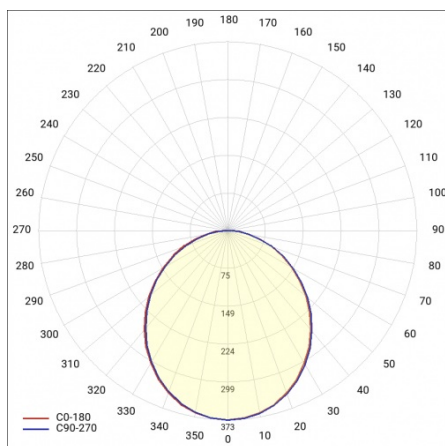

SOLANTO Z 900MM 2590LM 840 IP20 I KL. DALI OPAL CZARNY 38W

PODROBNÁ PRODUKTOVÁ KARTA

TABULKA TECHNICKÝCH PARAMETRŮ

Index:	463440	SDCM:	≤ 3
EAN:	5905963463440	Životnost LED L70B50 [h]:	112000
Zdroj světla:	LED modul	Životnost LED L80B20 [h]:	70000
Jmenovitý výkon [W] - rozsah:	38	Životnost LED L90B10 [h] [h]:	34000
Světelný tok svítidla [lm] - rozsah:	2590	Materiál difuzoru:	PS
Teplota barvy [K]:	4000	Typ difuzoru:	OPÁL
Barva těla:	černá	Materiál karoserie:	ocel
DIMM DALI:	ano	Barva prstenu:	Černá
Rozměry (V/Š/H/V) [mm]:	ø900/32	Stupeň těsnosti:	IP20
Jmenovité napájecí napětí [V]:	220–240	Délka vodiče [m]:	1
Montážní verze:	závěsné	Čistá hmotnost [kg]:	4.080
Frekvence [Hz]:	50–60	Záruka [roky]:	5
Světelná účinnost svítidla [lm/W]:	68	Certifikát CE:	218/2023
Energetická třída:	F	Manuál:	Download PDF
Třída ochrany:	I	Přík LDT:	Download
Index podání barev (Ra):	>80		

SVĚTELNÁ KŘIVKA

Datum vytvoření karty: 02 leden 2025

Výrobce si vyhrazuje právo na změny v průběhu zdokonalování výrobku a na konstrukční změny nebo modernizaci prezentovaného výrobku. Svítidlo splňuje požadavky směrnice EU ROHS 2001/65/EU. Produktový list není obchodní nabídkou. *Tolerance parametrů je +/- 10%.

Tento produkt podléhá pravidlům recyklace elektrické a elektronické zařízení

Certifikát CE - č.: 218/2023

Lena Lighting S.A.
ul. Kórnicka 52, 63-000 Środa Wielkopolska
tel. +48 61 28 60 333 (Pn-Pt, 8-16), e-mail: hello@lenalighting.pl, www.lenalighting.pl