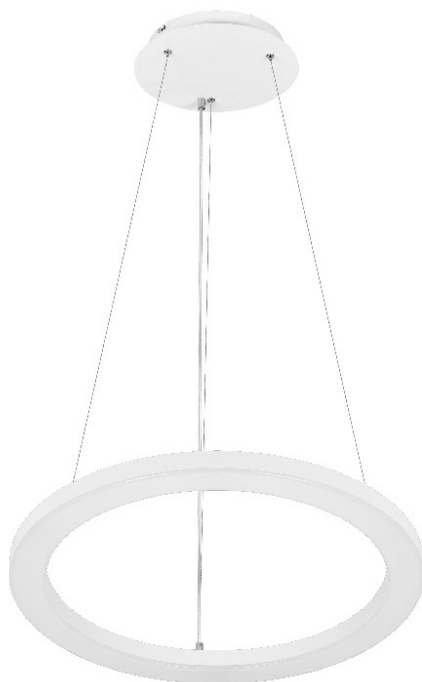

SOLANTO Z 600MM 4980LM 840 IP20 I KL. DALI OPAL BIAŁY 53W

PODROBNÁ PRODUKTOVÁ KARTA

TECHNICKÉ PARAMETRY

Zdroj světla:	LED modul
Jmenovitý výkon [W] - rozsah:	53
Teplota barvy [K]:	4000
Světelný tok svítidla [lm] - rozsah:	6100
Stupeň těsnosti:	IP20
Třída ochrany:	I
Materiál difuzoru:	PS
Typ difuzoru:	OPÁL
Barva těla:	bílý

VLASTNOSTI PRODUKTU

Závěsné nebo povrchové LED svítidlo ve tvaru prstence, které umožňuje atraktivní uspořádání reprezentativních interiérů. Svítidlo je vyrobeno z oceli s práškovým nástřikem v bílé, černé nebo jiné barvě, která odpovídá charakteru interiéru. Mléčný difuzor vyrobený metodou tepelného tvarování podtrhuje dekorativní charakter svítidla. Varianta závěsného svítidla zahrnuje kompletní závěsný systém s centrální krabicí. Verze Multi LED umožňující výběr ze 4 nastavení toku a výkonu, které zvyšují univerzálnost a funkčnost svítidla a zároveň snižují počet indexů na nezbytné minimum.

APLIKACE

Mimořádně efektní závěsné nebo povrchové svítidlo určené do interiérů, jako jsou lobby, recepce, nákupní centra, showroomy. Lze jej použít i v bytech a apartmánech, kde dokonale zapadne do stylového prostředí.