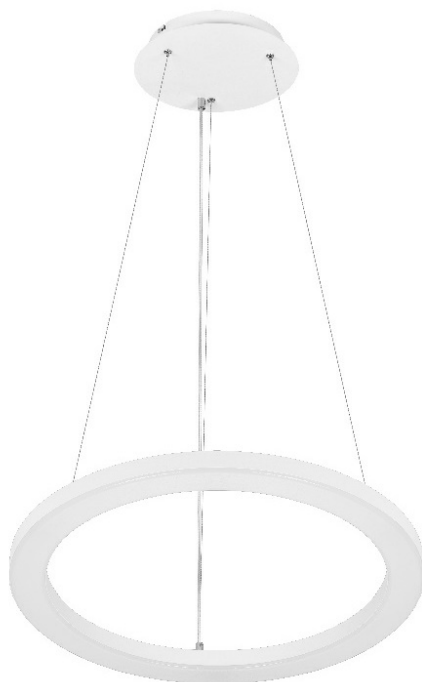

SOLANTO Z 600MM 4500LM 830 IP20 I KL. DALI OPAL BIAŁY 53W

PODROBNÁ PRODUKTOVÁ KARTA

TECHNICKÉ PARAMETRY

Zdroj světla:	LED modul
Jmenovitý výkon [W] - rozsah:	53
Teplota barvy [K]:	3000
Světelný tok svítidla [lm] - rozsah:	6100
Stupeň těsnosti:	IP20
Třída ochrany:	I
Materiál difuzoru:	PS
Typ difuzoru:	OPÁL
Barva těla:	bílý

VLASTNOSTI PRODUKTU

Závěsné nebo povrchové LED svítidlo ve tvaru prstence, které umožňuje atraktivní uspořádání reprezentativních interiérů. Svítidlo je vyrobeno z oceli s práškovým nástřikem v bílé, černé nebo jiné barvě, která odpovídá charakteru interiéru. Mléčný difuzor vyrobený metodou tepelného tvarování podtrhuje dekorativní charakter svítidla. Varianta závěsného svítidla zahrnuje kompletní závěsný systém s centrální krabicí. Verze Multi LED umožňující výběr ze 4 nastavení toku a výkonu, které zvyšují univerzálnost a funkčnost svítidla a zároveň snižují počet indexů na nezbytné minimum.

APLIKACE

Mimořádně efektní závěsné nebo povrchové svítidlo určené do interiérů, jako jsou lobby, recepce, nákupní centra, showroomy. Lze jej použít i v bytech a apartmánech, kde dokonale zapadne do stylového prostředí.