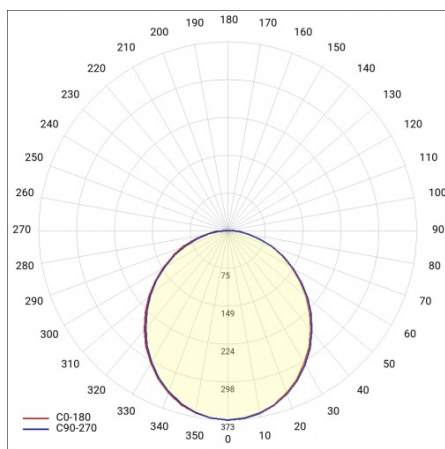

SOLANTO Z 600MM 3600LM 840 IP20 I KL. DALI OPAL CZARNY 53W

PODROBNÁ PRODUKTOVÁ KARTA

TABULKA TECHNICKÝCH PARAMETRŮ

Index:	463228	SDCM:	≤ 3
EAN:	5905963463228	Životnost LED L70B50 [h]:	112000
Zdroj světla:	LED modul	Životnost LED L80B20 [h]:	70000
Jmenovitý výkon [W] - rozsah:	53	Životnost LED L90B10 [h] [h]:	34000
Světelný tok svítidla [lm] - rozsah:	4700	Materiál difuzoru:	PS
Teplota barvy [K]:	4000	Typ difuzoru:	OPÁL
Barva těla:	černá	Materiál karosérie:	ocel
DIMM DALI:	ano	Barva prstenu:	Černá
Rozměry (V/Š/H/V) [mm]:	ø602/32	Stupeň těsnosti:	IP20
Jmenovité napájecí napětí [V]:	220–240	Délka vodiče [m]:	1.20
Montážní verze:	závěsné	Čistá hmotnost [kg]:	2.550
Frekvence [Hz]:	50–60	Záruka [roky]:	5
Světelná účinnost svítidla [lm/W]:	68	Certifikát CE:	218/2023
Energetická třída:	F	Manuál:	Download PDF
Třída ochrany:	I	Přík LDT:	Download
Index podání barev (Ra):	>80		

SVĚTELNÁ KŘIVKA

Datum vytvoření karty: 02 leden 2025

Výrobce si vyhrazuje právo na změny v průběhu zdokonalování výroby a na konstrukční změny nebo modernizaci prezentovaného výrobku. Svítidlo splňuje požadavky směrnice EU ROHS 2001/65/EU. Produktový list není obchodní nabídkou. *Tolerance parametrů je +/- 10%.

Tento produkt podléhá pravidlům recyklace elektrické a elektronické zařízení

Certifikát CE - č.: 218/2023

Lena Lighting S.A.
ul. Kórnicka 52, 63-000 Środa Wielkopolska
tel. +48 61 28 60 333 (Pn-Pt, 8-16), e-mail: hello@lenalighting.pl, www.lenalighting.pl

Boční 2/2