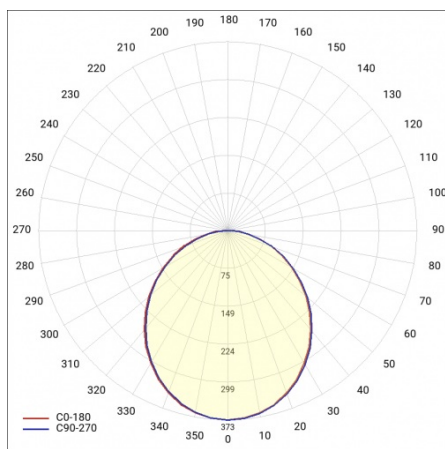

SOLANTO Z 600MM 2400LM 830 IP20 I KL. DALI OPAL CZARNY 38W

PODROBNÁ PRODUKTOVÁ KARTA

TABULKA TECHNICKÝCH PARAMETRŮ

Index:	463211	SDCM:	≤ 3
EAN:	5905963463211	Životnost LED L70B50 [h]:	112000
Zdroj světla:	LED modul	Životnost LED L80B20 [h]:	70000
Jmenovitý výkon [W] - rozsah:	38	Životnost LED L90B10 [h] [h]:	34000
Světelný tok svítidla [lm] - rozsah:	2400	Materiál difuzoru:	PS
Teplota barvy [K]:	3000	Typ difuzoru:	OPÁL
Barva těla:	černá	Materiál karoserie:	ocel
DIMM DALI:	ano	Barva prstenu:	Černá
Rozměry (V/Š/H/V) [mm]:	ø602/32	Stupeň těsnosti:	IP20
Jmenovité napájecí napětí [V]:	220–240	Délka vodiče [m]:	1.20
Montážní verze:	závěsné	Čistá hmotnost [kg]:	2.550
Frekvence [Hz]:	50–60	Záruka [roky]:	5
Světelná účinnost svítidla [lm/W]:	63	Certifikát CE:	218/2023
Energetická třída:	F	Manuál:	Download PDF
Třída ochrany:	I	Přík LDT:	Download
Index podání barev (Ra):	>80		

SVĚTELNÁ KŘIVKA

Datum vytvoření karty: 02 leden 2025

Výrobce si vyhrazuje právo na změny v průběhu zdokonalování výrobku a na konstrukční změny nebo modernizaci prezentovaného výrobku. Svítidlo splňuje požadavky směrnice EU ROHS 2001/65/EU. Produktový list není obchodní nabídkou. *Tolerance parametrů je +/- 10%.

Tento produkt podléhá pravidlům recyklace elektrické a elektronické zařízení

Certifikát CE - č.: 218/2023

Lena Lighting S.A.
ul. Kórnicka 52, 63-000 Środa Wielkopolska
tel. +48 61 28 60 333 (Pn-Pt, 8-16), e-mail: hello@lenalighting.pl, www.lenalighting.pl