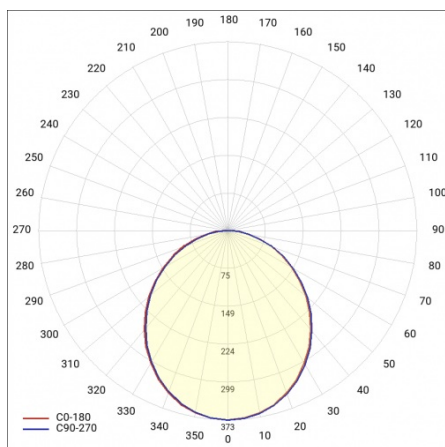

SOLANTO N 900MM 4980LM 840 IP20 I KL. DALI OPAL BIAŁY 53W

PODROBNÁ PRODUKTOVÁ KARTA

TABULKA TECHNICKÝCH PARAMETRŮ

Index:	463280	Index podání barev (Ra):	>80
EAN:	5905963463280	SDCM:	≤ 3
Zdroj světla:	LED modul	Životnost LED L70B50 [h]:	112000
Jmenovitý výkon [W] - rozsah:	53	Životnost LED L80B20 [h]:	70000
Světelný tok svítidla [lm] - rozsah:	4980	Životnost LED L90B10 [h] [h]:	34000
Teplota barvy [K]:	4000	Materiál difuzoru:	PS
Barva těla:	bílý	Typ difuzoru:	OPÁL
DIMM DALI:	ano	Materiál karoserie:	ocel
Rozměry (V/Š/H/V) [mm]:	ø900/68	Barva prstenu:	bílý
Jmenovité napájecí napětí [V]:	220–240	Stupeň těsnosti:	IP20
Montážní verze:	povrchová montáž	Čistá hmotnost [kg]:	6.160
Frekvence [Hz]:	50–60	Záruka [roky]:	5
Světelná účinnost svítidla [lm/W]:	94	Certifikát CE:	217/2023
Energetická třída:	D	Manuál:	Download PDF
Třída ochrany:	I	Plik LDT:	Download

SVĚTELNÁ KŘIVKA

Datum vytvoření karty: 02 leden 2025

Výrobce si vyhrazuje právo na změny v průběhu zdokonalování výroby a na konstrukční změny nebo modernizaci prezentovaného výrobku. Svítidlo splňuje požadavky směrnice EU ROHS 2001/65/EU. Produktový list není obchodní nabídkou. *Tolerance parametrů je +/- 10%.

Tento produkt podléhá pravidlům recyklace elektrické a elektronické zařízení

Certifikát CE - č.: 217/2023

Lena Lighting S.A.
ul. Kórnicka 52, 63-000 Środa Wielkopolska
tel. +48 61 28 60 333 (Pn-Pt, 8-16), e-mail: hello@lenalighting.pl, www.lenalighting.pl