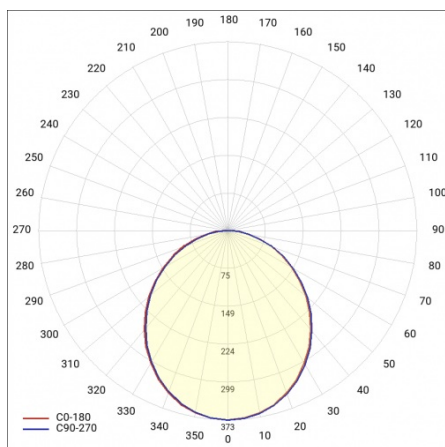

SOLANTO N 900MM 3600LM 840 IP20 I KL. DALI OPAL CZARNY 53W

PODROBNÁ PRODUKTOVÁ KARTA

TABULKA TECHNICKÝCH PARAMETRŮ

Index:	463402	Index podání barev (Ra):	>80
EAN:	5905963463402	SDCM:	≤ 3
Zdroj světla:	LED modul	Životnost LED L70B50 [h]:	112000
Jmenovitý výkon [W] - rozsah:	53	Životnost LED L80B20 [h]:	70000
Světelný tok svítidla [lm] - rozsah:	3600	Životnost LED L90B10 [h] [h]:	34000
Teplota barvy [K]:	4000	Materiál difuzoru:	PS
Barva těla:	černá	Typ difuzoru:	OPÁL
DIMM DALI:	ano	Materiál karoserie:	ocel
Rozměry (V/Š/H/V) [mm]:	ø900/68	Barva prstenu:	Černá
Jmenovité napájecí napětí [V]:	220–240	Stupeň těsnosti:	IP20
Montážní verze:	povrchová montáž	Čistá hmotnost [kg]:	6.160
Frekvence [Hz]:	50–60	Záruka [roky]:	5
Světelná účinnost svítidla [lm/W]:	68	Certifikát CE:	217/2023
Energetická třída:	F	Manuál:	Download PDF
Třída ochrany:	I	Plik LDT:	Download

SVĚTELNÁ KŘIVKA

Datum vytvoření karty: 02 leden 2025

Výrobce si vyhrazuje právo na změny v průběhu zdokonalování výroby a na konstrukční změny nebo modernizaci prezentovaného výrobku. Svítidlo splňuje požadavky směrnice EU ROHS 2001/65/EU. Produktový list není obchodní nabídkou. *Tolerance parametrů je +/- 10%.

Tento produkt podléhá pravidlům recyklace elektrické a elektronické zařízení

Certifikát CE - č.: 217/2023

Lena Lighting S.A.
ul. Kórnicka 52, 63-000 Środa Wielkopolska
tel. +48 61 28 60 333 (Pn-Pt, 8-16), e-mail: hello@lenalighting.pl, www.lenalighting.pl