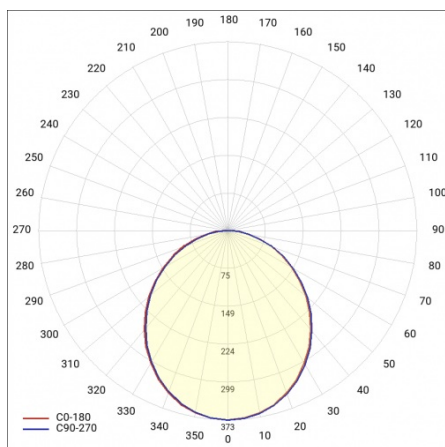

SOLANTO N 900MM 3340LM 830 IP20 I KL. DALI OPAL CZARNY 53W

PODROBNÁ PRODUKTOVÁ KARTA

TABULKA TECHNICKÝCH PARAMETRŮ

Index:	463419	Index podání barev (Ra):	>80
EAN:	5905963463419	SDCM:	≤ 3
Zdroj světla:	LED modul	Životnost LED L70B50 [h]:	112000
Jmenovitý výkon [W] - rozsah:	53	Životnost LED L80B20 [h]:	70000
Světelný tok svítidla [lm] - rozsah:	3340	Životnost LED L90B10 [h] [h]:	34000
Teplota barvy [K]:	3000	Materiál difuzoru:	PS
Barva těla:	černá	Typ difuzoru:	OPÁL
DIMM DALI:	ano	Materiál karoserie:	ocel
Rozměry (V/Š/H/V) [mm]:	ø900/68	Barva prstenu:	Černá
Jmenovité napájecí napětí [V]:	220–240	Stupeň těsnosti:	IP20
Montážní verze:	povrchová montáž	Čistá hmotnost [kg]:	6.160
Frekvence [Hz]:	50–60	Záruka [roky]:	5
Světelná účinnost svítidla [lm/W]:	63	Certifikát CE:	217/2023
Energetická třída:	F	Manuál:	Download PDF
Třída ochrany:	I	Plik LDT:	Download

SVĚTELNÁ KŘIVKA

Datum vytvoření karty: 02 leden 2025

Výrobce si vyhrazuje právo na změny v průběhu zdokonalování výroby a na konstrukční změny nebo modernizaci prezentovaného výrobku. Svítidlo splňuje požadavky směrnice EU ROHS 2001/65/EU. Produktový list není obchodní nabídkou. *Tolerance parametrů je +/- 10%.

Tento produkt podléhá pravidlům recyklace elektrické a elektronické zařízení

Certifikát CE - č.: 217/2023

Lena Lighting S.A.
ul. Kórnicka 52, 63-000 Środa Wielkopolska
tel. +48 61 28 60 333 (Pn-Pt, 8-16), e-mail: hello@lenalighting.pl, www.lenalighting.pl