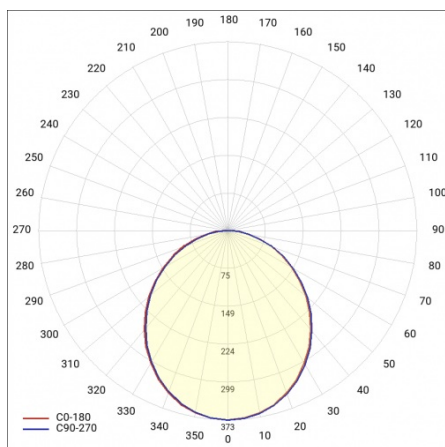

SOLANTO N 900MM 2590LM 840 IP20 I KL. DALI OPAL CZARNY 38W

PODROBNÁ PRODUKTOVÁ KARTA

TABULKA TECHNICKÝCH PARAMETRŮ

Index:	463389	Index podání barev (Ra):	>80
EAN:	5905963463389	SDCM:	≤ 3
Zdroj světla:	LED modul	Životnost LED L70B50 [h]:	112000
Jmenovitý výkon [W] - rozsah:	38	Životnost LED L80B20 [h]:	70000
Světelný tok svítidla [lm] - rozsah:	2590	Životnost LED L90B10 [h] [h]:	34000
Teplota barvy [K]:	4000	Materiál difuzoru:	PS
Barva těla:	černá	Typ difuzoru:	OPÁL
DIMM DALI:	ano	Materiál karoserie:	ocel
Rozměry (V/Š/H/V) [mm]:	ø900/68	Barva prstenu:	Černá
Jmenovité napájecí napětí [V]:	220–240	Stupeň těsnosti:	IP20
Montážní verze:	povrchová montáž	Čistá hmotnost [kg]:	6.160
Frekvence [Hz]:	50–60	Záruka [roky]:	5
Světelná účinnost svítidla [lm/W]:	68	Certifikát CE:	217/2023
Energetická třída:	F	Manuál:	Download PDF
Třída ochrany:	I	Plik LDT:	Download

SVĚTELNÁ KŘIVKA

Datum vytvoření karty: 02 leden 2025

Výrobce si vyhrazuje právo na změny v průběhu zdokonalování výroby a na konstrukční změny nebo modernizaci prezentovaného výrobku. Svítidlo splňuje požadavky směrnice EU ROHS 2001/65/EU. Produktový list není obchodní nabídkou. *Tolerance parametrů je +/- 10%.

Tento produkt podléhá pravidlům recyklace elektrické a elektronické zařízení

Certifikát CE - č.: 217/2023

Lena Lighting S.A.
ul. Kórnicka 52, 63-000 Środa Wielkopolska
tel. +48 61 28 60 333 (Pn-Pt, 8-16), e-mail: hello@lenalighting.pl, www.lenalighting.pl